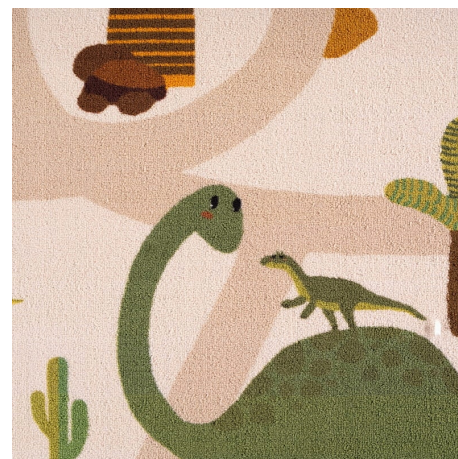

Dywan dziecięcy Dinozaury w prehistorycznym świecie beżowy koło 120x120 cm

Galeria Produktu

Opis Produktu

Dywan dziecięcy z krótkim włosiem – miękki i praktyczny do pokoju malucha

Dywan dziecięcy wykonany z wysokiej jakości poliestru to idealne rozwiązanie do pokoju chłopca lub dziewczynki. Krótkie, gęste włosie zapewnia miękkość i komfort podczas zabawy na podłodze, a jednocześnie ułatwia codzienne odkurzanie i utrzymanie czystości.

Model z niskim runem doskonale sprawdzi się w pokoju przedszkolaka oraz ucznia – nie utrudnia przesuwania krzesel czy drzwi i nie gromadzi nadmiernie kurzu. Poliester jest materiałem odpornym na ścieranie oraz blaknięcie kolorów, dzięki czemu dywan przez długi czas zachowuje estetyczny wygląd.

Dywan dziecięcy poliestrowy z niskim runem to połączenie funkcjonalności i przytulnego designu. Sprawdzi się jako element dekoracyjny oraz komfortowa przestrzeń do zabawy.

Kolekcja dywanów dziecięcych Coco – świat pełen wyobraźni

Kolekcja dywanów dziecięcych Coco to 7 wyjątkowych wzorów, które przenoszą dziecko do świata zabawy, nauki i marzeń. Każdy model został zaprojektowany z myślą o najmłodszych – łączy przyjazną kolorystykę, miękkie krótkie włosie oraz bezpieczne materiały idealne do codziennego użytkowania.