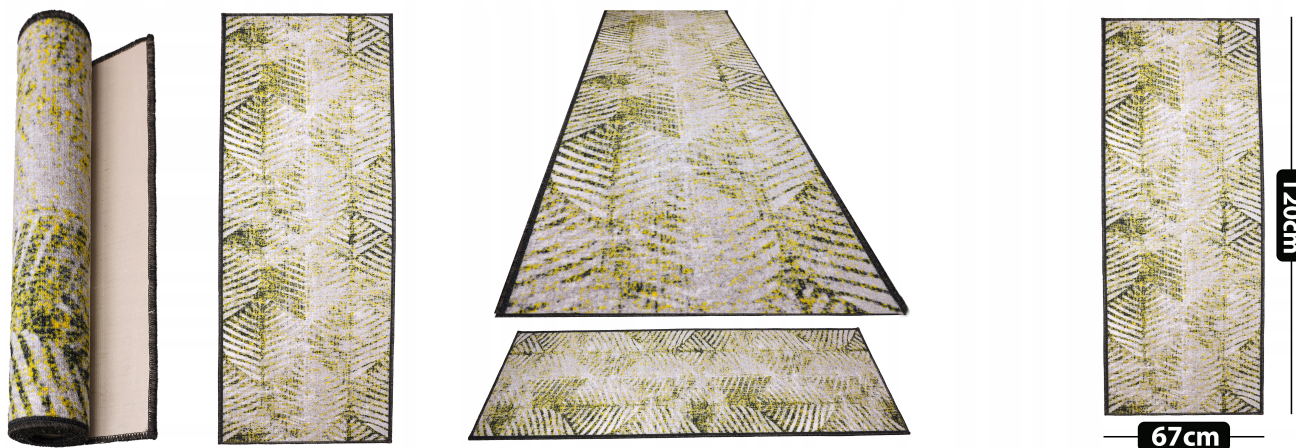

# DYWAN ANTYPOŚLIZGOWY SPÓD NA ŻELU CHODNIK DO PRZEDPOKOJU WELUR 67x120M

## Opis Produktu

MIĘKKI I PRZYJEMNY W DOTYKU WELUR – runo z wysokiej jakości poliestru gwarantuje wyjątkowy komfort użytkowania i estetyczny wygląd

TRWAŁOŚĆ KOLORU I ODPORNOŚĆ NA ŚCIERANIE – nowoczesna przędza zachowuje intensywność barw na długo, nawet przy codziennym użytkowaniu

ANTYELEKTROSTATYCZNA POWIERZCHNIA – nie przyciąga kurzu i sierści, co czyni go

idealnym wyborem dla alergików i właścicieli zwierząt

NOWOCZESNY WZÓR PAJĘCZYNA YELLOW - oryginalny design przyciąga wzrok i uzupełnia wystrój wnętrza

LEKKA KONSTRUKCJA - waży zaledwie 1 kg, co ułatwia przenoszenie i czyszczenie

Specyfikacja:

Marka: Allvo

Wzór: Pajęczyna Yellow

Wymiary: 67x 120cm

Skład runa: 100% poliester

Grubość: ok. 7mm

Zwijany w rolkę: TAK