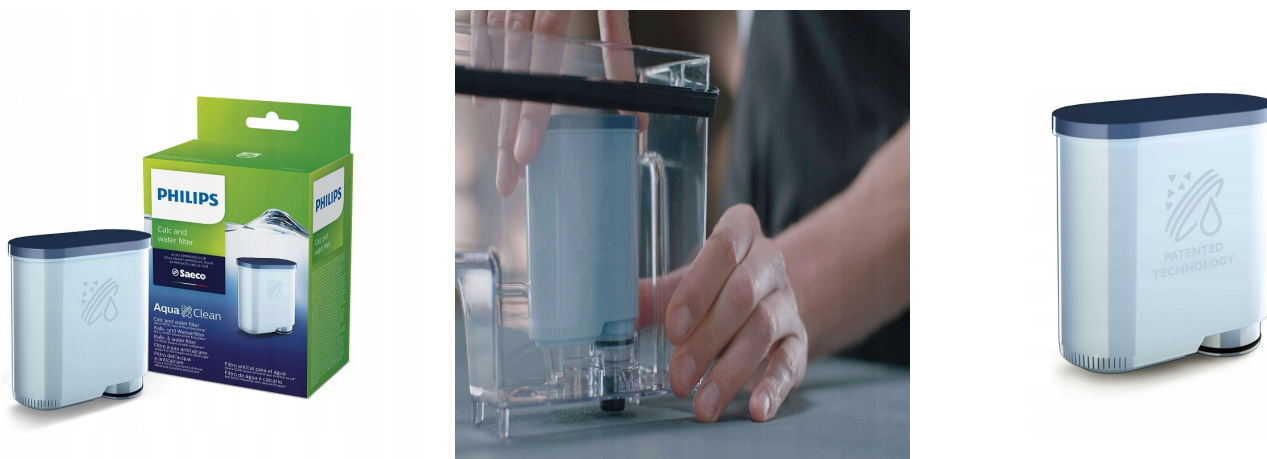

Filtr wody do ekspresu Philips AquaClean CA6903/10 oryginalny

Galeria Produktu

Opis Produktu

Oryginalny FILTR DO WODY EKSPRESÓW AQUACLEAN CA6903/10

CA6903/10 to oryginalny filtr do ekspresów ciśnieniowych Saeco Philips

Dzięki stosowaniu filtra masz pewność że Twój ekspres jest dobrze chroniony, a Ty pijesz czystą, prawidłowo przefiltrowaną wodę.

Filtr CA6903/10 - jest stosowany w ekspresach, w których na pojemnikach na wodę, widoczny jest napis „AquaClean”. Mocowania filtra w pojemnikach mają widoczny dziubek.

Dzięki opatentowanemu przepływowi woda dłużej przebywa w filtrze, zanim zostanie przetransportowana do w pełni automatycznego ekspresu do kawy. W związku z tym woda jest dokładniej oczyszczona, a kawa smakuje lepiej.