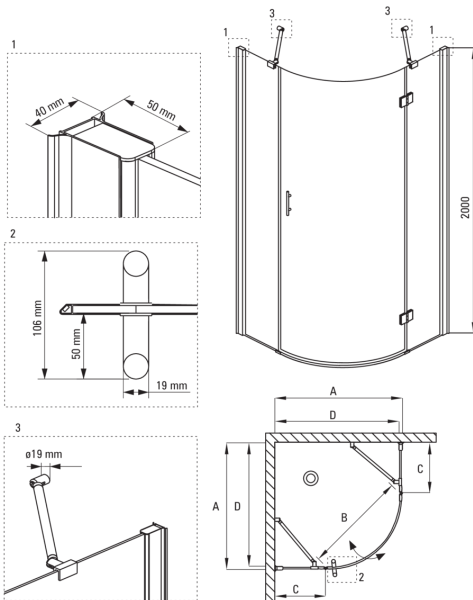

ABELIA
Kabina prysznicowa
półokrągła 90x90 cm -
trzyściana

Kod produktu: KTA_057P

EAN: 05908212019467

Wykończenie: chrom

Gwarancja [lata]: 2

Cena Netto: **1055.28 zł**

Cena Brutto: **1298 zł**

Kabina

relingi	usztyniające kabinę
Kształt	półokrągły
Wykończenie	chrom
Długość [mm]	900
Wysokość [mm]	2000
Szerokość [mm]	900
Ciche zamknięcie	Tak
Zawiasy unoszące	Tak
Wymiar boczny [mm]	900
Wykończenie szkła	transparentne
promień łuku [mm]	550
Powłoka Active Cover	Tak
Długość relingu [mm]	393
Zakres regulacji od [mm]	-15
Grubość szkła hartowanego [mm]	6
Maskowanie elementów	
montażowych	Tak
Możliwość montażu bez brodzika	Tak
Profile niwelujące krzywiznę ścian	Tak
Możliwość montażu relingu do ściany	
prostopadłej	Tak

ABELIA

Model	Size	A (mm)	B (mm)	C (mm)	D (mm)
KTA 055P	900x900	885-900	725	355	860
KTA 057P	900x900	885-900	725	355	860