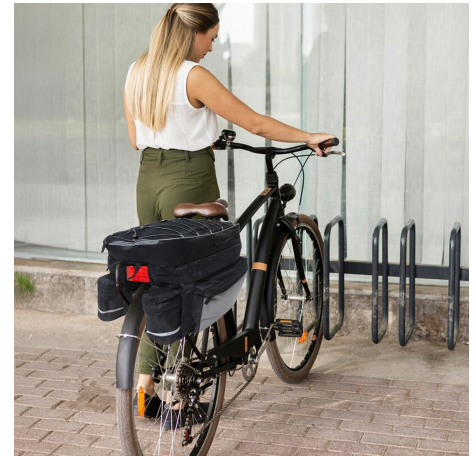

Sakwa na bagażnik rowerowy DUŻA TORBA NA BAGAŻNIK ROWEROWY 55L Odblaski

Galeria Produktu

Opis Produktu

CECHY I ZALET TORBY:

DUŻA POJEMNOŚĆ- 55 LITRÓW NOWOCZESNY DESIGN ODBLASKOWE ELEMENTY - lepsza widoczność na drodze Odporna na warunki atmosferyczne Prosty i szybki system montażu paskami Montowana na tylny bagażnik 1 duża komora z podwójnym suwakiem 8 kieszeni zamkniętych na zamek błyskawiczny Usztywniona góra oraz boki Gumy ze ściągaczami do mocowania dodatkowego bagażu Wymiary torby: 43x39x34cm Doskonała na wycieczki rowerowe Widoczny pokrowiec ochronny w zestawie

Pojemna torba sakwa rowerowa na długie i krótkie wycieczki!

Oferujemy niezwykle praktyczną torbę rowerową, która posiada wzmocnioną i usztywnioną górę oraz boki. Torba posiada dużą komorę główną oraz 8 mniejszych kieszeni na mniejsze przedmioty, m.in. bidony na napoje- w sumie jest to 55 litrów.

Parametry Techniczne

Parametr	Wartość
Marka	Stator
Pojemność	55
Kolor	czarny
Kod producenta	R15
Model	R15
Rodzaj	tylna
Materiał dominujący	poliester
Waga	1500
Zapięcie	zamek błyskawiczny
Montaż	na tył
Cechy dodatkowe	elementy odblaskowe, wodoszczelność
Szerokość produktu	34
Wysokość	43
Głębokość produktu	39
Waga produktu z opakowan	1.5
EAN (GTIN)	5903819999044
Stan	Nowy