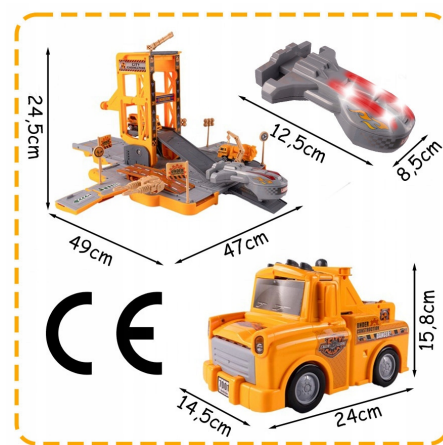

PARKING GARAŻ TOR SAMOCHODOWY POJAZDY BUDOWLANE AUTO-ROBOT TRANSFORMACJA

Galeria Produktu

Opis Produktu

TRANSFORMACJA 2W1 - zmień ciężarówkę w pełnowymiarowy parking z trasami
EFEKTY ŚWIETLNE I DŹWIĘKOWE - diody LED, dźwięki syreny alarmowej i warkotu silnika

DWA SAMOCHODY BUDOWLANE - koparka i wywrotka z metalową karoserią

6 ZNAKÓW DROGOWYCH - realistyczne oznakowanie ułatwia zabawę i naukę zasad ruchu drogowego

DODATKOWE AKCESORIA - elementy placu budowy i infrastruktury

SPECYFIKACJA:

Wymiary auta złożonego: dł. 24 x szer. 14,5 x wys. 15,8cm Wymiary parkingu

rozłożonego: dł. 47 x szer. 49 x wys. 24,5cm Wymiary samochodziku: 8,5 x 3,5 x 3,5cm
Zasilanie rakiety: 3 x bateria AG13 (w zestawie) Efekty dźwiękowe: TAK Efekty
światlne: TAK Materiał wykonania: tworzywo sztuczne Wymiary opakowania: 36,5 x
21,5 x 19cm Waga z opakowaniem: 1,5kg Certyfikaty: CE, EN71 Wiek: 3+

Parametry Techniczne

Parametr	Wartość
Marka	Stator
Kod producenta	Z2273
Model	Ciężarówka z transformacją na garaż
Informacje dot. bezpieczeństwa	Nie nadaje się dla dzieci w wieku poniżej 36 miesięcy
Minimalny wiek dziecka	3
Rodzaj pojazdu	zestawy
Wiek dziecka	3 lata +
Płeć	chłopcy
Materiał	plastik
Efekty	dźwiękowe, świetlne
Baterie	3x AG13
Certyfikaty, opinie, atesty	CE, EN 71
Wysokość produktu	24.5
Szerokość produktu	49
Długość	47
Waga produktu z opakowan	1.5
Kolor	żółty
Seria	Samochody Transformujące
EAN (GTIN)	5906516838579
Stan	Nowy