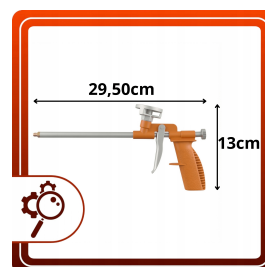

Pistolet Do Pianki Montażowej Kleju Piany Metalowy Z Regulacją Uniwersalny

Opis produktu:

Pistolet do pianki montażowej to niezbędne narzędzie do precyzyjnego wypełniania szczelin zarówno w pracach budowlanych, jak i wykończeniowych. Wytrzymała metalowa konstrukcja oraz ergonomiczny uchwyt zapewniają komfort i trwałość użytkowania, a precyzyjna regulacja pozwala na oszczędne wykorzystanie materiału. Dzięki uniwersalnemu gniazdu jest kompatybilny z większością pianek na rynku, co czyni go wszechstronnym wyborem dla profesjonalistów i amatorów.

Cechy produktu:

| | |
|-----------------------|---------------------------------|
| Kolor | Pomarańczowo-srebrny |
| Materiał | Metal, miedź, tworzywo sztuczne |
| Rodzaj | Pistoletowy do pian montażowych |
| Regulacja | Ręczna za pomocą pokrętki |
| Typ gniazda | Standardowe (nakręcane) |
| Łatwość konserwacji | Tak |
| Precyzyjne dawkowanie | Tak |
| Ergonomiczna rękojeść | Tak |