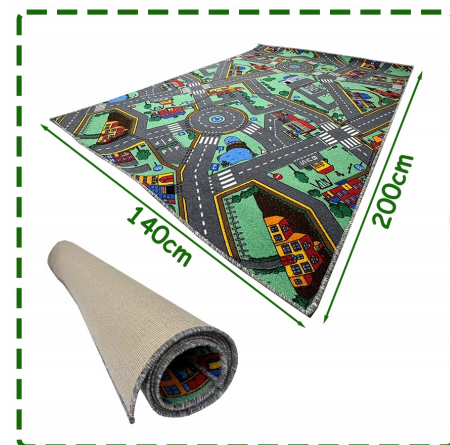

DYWAN DZIECIĘCY DROGA MIASTO ULICE TRASY 140x200cm trwały miękki dywan

Galeria Produktu

Opis Produktu

- Dywan dziecięcy z kolorowym wzorem ulic, budynków i miasteczka, który doskonale się prezentuje i przyciąga wzrok. Idealny do pokoju dziecka - sprzyja zabawie i aranżacji wnętrza.
- Dywan jest przyjemny i komfortowy dla gołych stóp, a jednocześnie wytrzymały i odporny na odkształcenia.
- Posiada prostokątny format z obszywanymi krawędziami oraz łagodnie zaokrąglone rogi, co zwiększa trwałość i bezpieczeństwo użytkowania.
- Produkt nadaje się do ogrzewania podłogowego i posiada właściwości elektrostatyczne.
- Wykonany z poliamidu na podkładzie filcowym, a jego włókna ograniczają rozwój drobnoustrojów i roztoczy, dbając o higienę.

Specyfikacja:

wymiary dywanu: 140x200cm

tolerancja wymiary: TAK, +/-3cm
powtarzalność motywu: TAK, ulice, domki, samochody
powtarzalność wzoru: NIE, każdy dywan z różnym wzorem
materiał podkładu: filc
materiał wierzchni: poliamid
obszycie krawędzi: TAK
waga dywanu: 2,95kg
zwijany w rolkę: TAK

Parametry Techniczne

Parametr	Wartość
Kod producenta	D6711
Marka	Stator
Długość	200
Szerokość produktu	140
Kolor	wielokolorowy
Materiał wykonania	poliamid
Kształt	prostokątny
Rodzaj	z krótkim włosiem
Płeć	chłopcy, dziewczynki, unisex
Waga produktu z opakowan 3	
EAN (GTIN)	5906516838258
Stan	Nowy