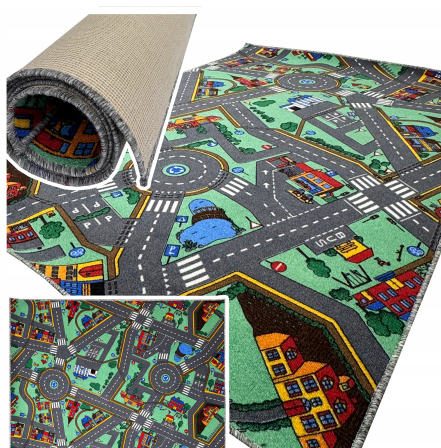

DYWAN DZIECIĘCY DROGA MIASTO ULICE TRASY 140x200cm trwały miękki dywan

Galeria Produktu

Opis Produktu

- Dywan dziecięcy z kolorowym wzorem ulic, budynków i miasteczka, który doskonale się prezentuje i przyciąga wzrok. Idealny do pokoju dziecka - sprzyja zabawie i aranżacji wnętrza.
- Dywan jest przyjemny i komfortowy dla gołych stóp, a jednocześnie wytrzymały i odporny na odkształcenia.
- Posiada prostokątny format z obszywanymi krawędziami oraz łagodnie zaokrąglone rogi, co zwiększa trwałość i bezpieczeństwo użytkowania.
- Produkt nadaje się do ogrzewania podłogowego i posiada właściwości elektrostatyczne.
- Wykonany z poliamidu na podkładzie filcowym, a jego włókna ograniczają rozwój drobnoustrojów i roztoczy, dbając o higienę.

Specyfikacja:

wymiary dywanu: 140x200cm

tolerancja wymiary: TAK, +/-3cm
powtarzalność motywu: TAK, ulice, domki, samochody
powtarzalność wzoru: NIE, każdy dywan z różnym wzorem
materiał podkładu: filc
materiał wierzchni: poliamid
obszycie krawędzi: TAK
waga dywanu: 2,95kg
zwijany w rolkę: TAK

Parametry Techniczne

Parametr	Wartość
Kod producenta	D6711
Marka	Stator
Długość	200
Szerokość produktu	140
Kolor	wielokolorowy
Materiał wykonania	poliamid
Kształt	prostokątny
Rodzaj	z krótkim włosiem
Płeć	chłopcy, dziewczynki, unisex
Waga produktu z opakowan 3	
EAN (GTIN)	5906516838258
Stan	Nowy