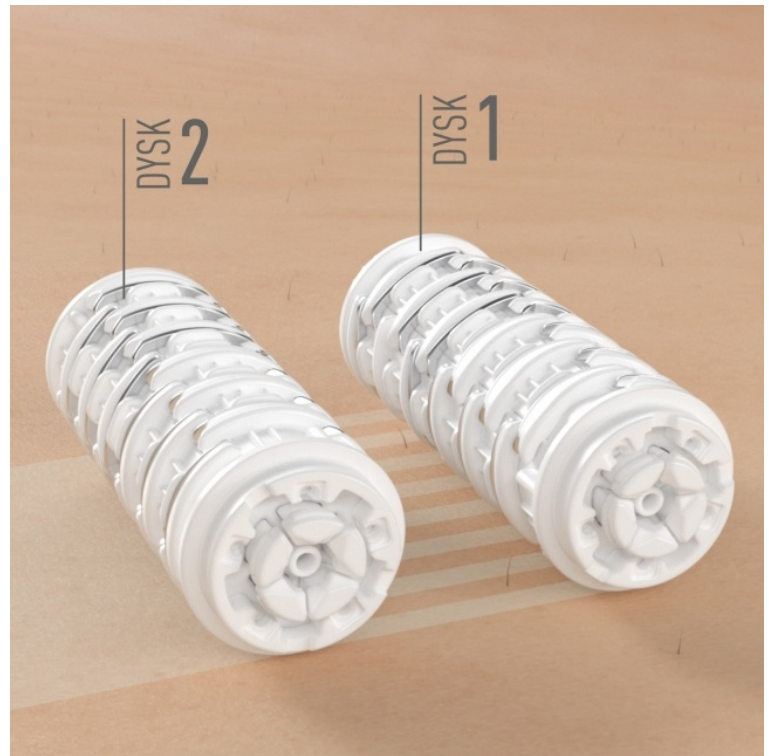

ES-EY90

**PODWÓJNE DYSKI. JEDNO  
POCIĄgniĘCIE. ZERO  
PROBLEMÓW.**

personalcare

Wydajna technologia podwójnych dysków w serii EY firmy Panasonic zapewnia szybszą i płynniejszą depilację przy jednoczesnym usuwaniu większej liczby włosów za jednym pociągnięciem. Wychwytyj włosy nawet o długości 0,5 mm przy mniejszym wysiłku dzięki 60 pęsetom i własnoręcznie przekonaj się, na czym polega podwójna moc.

**Funkcje**

**GŁÓWNE KORZYŚCI**

Konstrukcja depilatora łączy wygodny uchwyt z elastyczną głowicą obracającą się o 90°, która umożliwia znacznie szybsze usuwanie owłosienia ciała — nawet w okolicach bikini i pod pachami. Depilator ma wszystkie nasadki, jakich kiedykolwiek będziesz potrzebować, przez co jest wszechstronnym zestawem do pielęgnacji ciała.

## PODWÓJNE DYSKI, PODWÓJNY EFEKT

Głowica Panasonic z podwójnymi dyskami sprawia, że depilacja jest szybsza i bardziej efektywna. Podczas gdy pierwszy dysk wychwytyje większość włosów, drugi usuwa pozostałe kosmyki. Dzięki temu od jedwabistej gładkiej skóry dzieli Cię tylko jedno pociągnięcie.

## USUWA WŁOSY O DŁUGOŚCI NAWET 0,5 MM

Skuteczna depilacja to uchwycenie włosów o każdej grubości i długości za jednym razem. Dzięki zoptymalizowanej szerokości pęset, depilator Panasonic EY wychwytyje włoski o długości zaledwie 0,5 mm, które są zbyt krótkie do depilacji woskiem