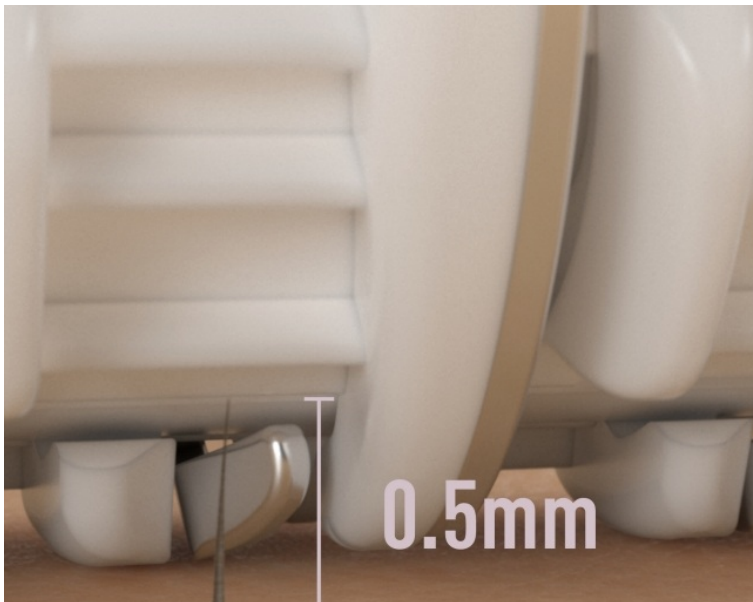

**Funkcje**

**GŁÓWNE KORZYŚCI**

Konstrukcja depilatora łączy wygodny uchwyt z elastyczną głowicą obracającą się o 90°, która umożliwia znacznie szybsze usuwanie owłosienia ciała — nawet w okolicach bikini i pod pachami. Depilator ma wszystkie nasadki, jakich kiedykolwiek będziesz potrzebować, przez co jest wszechstronnym zestawem do pielęgnacji ciała.

## PODWÓJNE DYSKI, PODWÓJNY EFEKT

Głowica Panasonic z podwójnymi dyskami sprawia, że depilacja jest szybsza i bardziej efektywna. Podczas gdy pierwszy dysk wychwytyje większość włosów, drugi usuwa pozostałe kosmyki. Dzięki temu od jedwabistej gładkiej skóry dzieli Cię tylko jedno pociągnięcie.

## USUWA WŁOSY O DŁUGOŚCI NAWET 0,5 MM

Skuteczna depilacja to uchwycenie włosów o każdej grubości i długości za jednym razem. Dzięki zoptymalizowanej szerokości pęset, depilator Panasonic EY wychwytyje włoski o długości zaledwie 0,5 mm, które są zbyt krótkie do depilacji woskiem

## ELASTYCZNA, OBROTOWA GŁOWICA

Elastyczna głowica depilatora może obracać się o 90°. Ściśle dopasowuje się do krzywizn ciała, płynnie przesuwając się po różnych kształtach i perfekcyjnie usuwa włosy od stóp do głów.