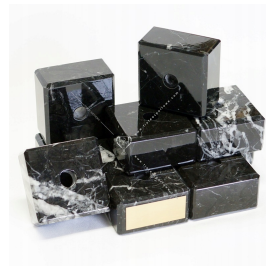

DUŻA statuetka TENIS ZIEMNY SQUASH 19cm +GRAWERKA

Opis produktu:

Oferujemy elegancką statuetkę o tematyce tenisa ziemnego, idealną na różnorodne imprezy sportowe oraz jako wyróżnienie dla zwycięzców. Wykonana jest z trwałego materiału ABS i posiada solidną podstawę z kamienia. Dodatkowo, aluminiowa grawerka na podstawę jest wliczona w cenę. Niezwykle osobisty akcent, wykonany metodą termosublacji, doda prestiżu każdemu wydarzeniu. Personalizacja projektu grawerki jest całkowicie bezpłatna.

Dlaczego to świetny wybór?

- Elegancki design
- Trwała konstrukcja
- Spersonalizowana grawerka gratis
- Doskonała na nagrody sportowe
- Unikalna metoda termosublacji
- Szybka realizacja zamówienia
- Zero dodatkowych kosztów

Cechy produktu:

Wysokość	19cm
Materiał figurki	Tworzywo ABS
Materiał podstawy	Kamień
Personalizacja	Aluminiowa grawerka
Metoda nadruku	Termosublimacja
Projekt grawerki	Gratis
Koszt dodatkowy	Brak
Zastosowanie	Nagrody sportowe