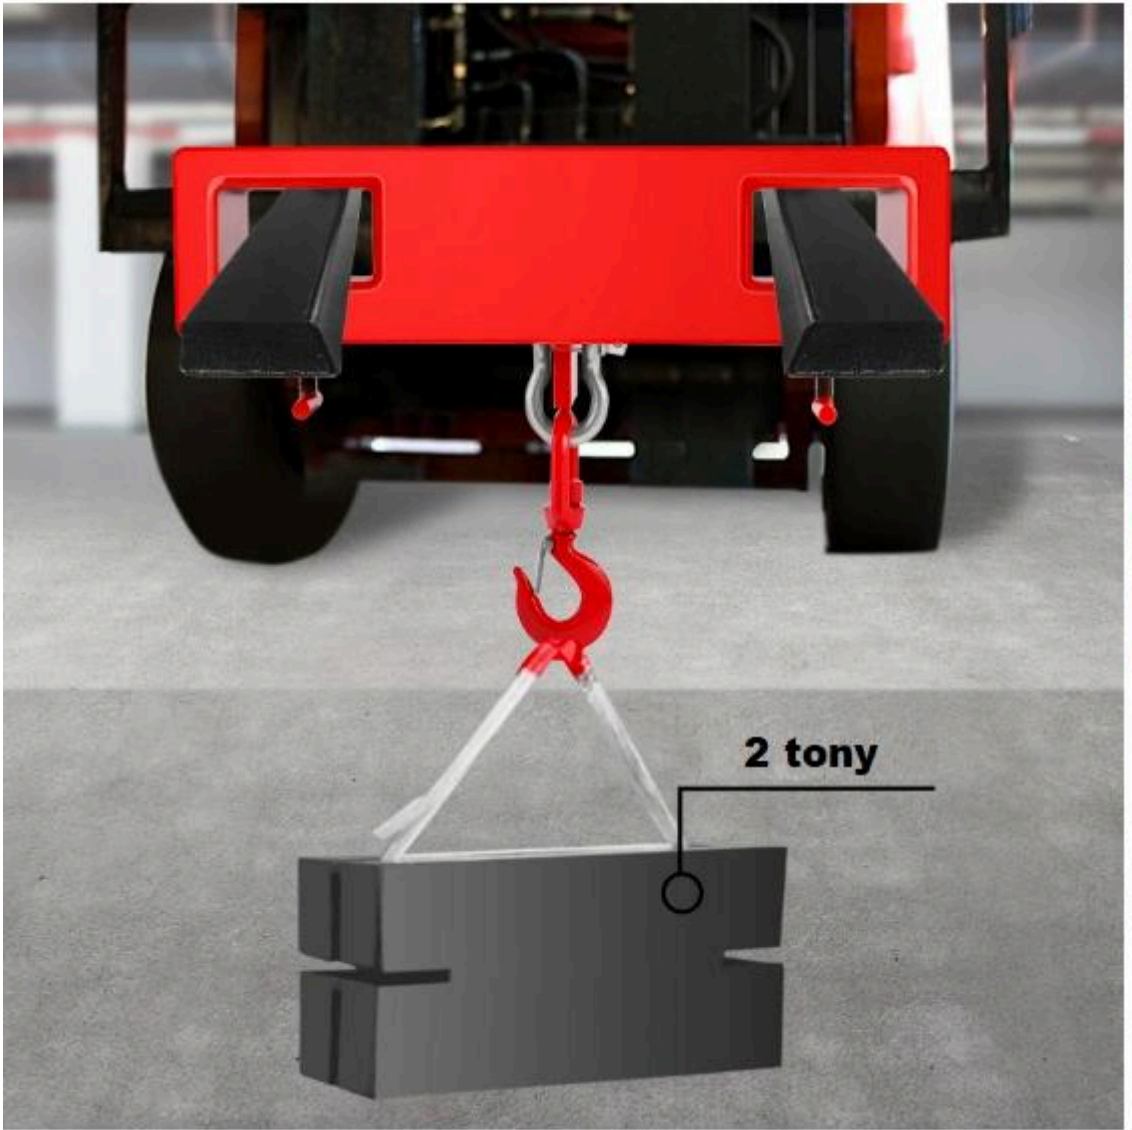

★ **Trawers do wózka widłowego adapter Uchwyt**  
**Hak 2T wózków widłowych Ramię dźwigu do wózka**  
**widłowego nakładka nasadka hak ładunkowy**  
**manipulator** ★

Zmieniaj swoje codzienne zadania w łatwe zadania dzięki naszemu haku do podnoszenia do wózka widłowego! ? Wykonany z najwyższej jakości stali węglowej, ten hak jest nie tylko niezwykle trwały, ale także łatwy w użyciu dzięki wykończeniu malowanym proszkowo. ?

Nasza konstrukcja z dwoma dużymi śrubami T zapewnia solidne mocowanie do widelców, a centralnie zamontowany hak obrotowy umożliwia bezpieczne podnoszenie do 2 ton! 🦹‍♂️ Dzięki konstrukcji podwójnego widelca, nasz hak jest idealny dla większości widelców paletowych. 📦

 Solidna konstrukcja

 Imponująca pojemność obciążenia

 Prosty w montażu

 Hak obrotowy

 Duże śruby mocujące

 Uniwersalne zastosowanie

**2 tony**