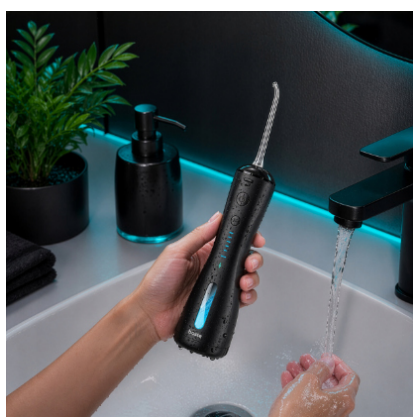

IRYGATOR DO ZĘBÓW BEZPRZEWODOWY

6 TRYBÓW 4 DYSZE KOŃCÓWKI

Opis produktu:

Irygator Boste M1 to zaawansowane urządzenie do codziennej pielęgnacji jamy ustnej. Zapewnia skuteczne oczyszczenie dzięki technologii pulsacyjnej i regulowanym trybom czyszczenia. Jego kompaktowa, wodoodporna konstrukcja oraz długi czas pracy na baterii sprawiają, że jest to idealne rozwiązanie zarówno do domowego użytku, jak i podczas podróży. W zestawie znajdują się cztery wymienne końcówki, które ułatwiają dopasowanie urządzenia do indywidualnych potrzeb użytkownika.

Dlaczego to świetny wybór?

- 6 trybów czyszczenia
- Wysokie ciśnienie do 140 PSI
- Wodoodporność IPX7
- Ładowanie przez USB-C
- Kompaktowa, lekka konstrukcja
- 4 wymienne końcówki w zestawie
- Cicha praca poniżej 72 dB

Cechy produktu:

Model	Boste M1
Kolor	Czarny
Pojemność zbiornika	240 ml
Ciśnienie wody	40-140 PSI
Częstotliwość pulsacji	1600 pulsów/min
Pojemność baterii	2000 mAh
Port ładowania	USB-C
Wodoodporność	IPX7