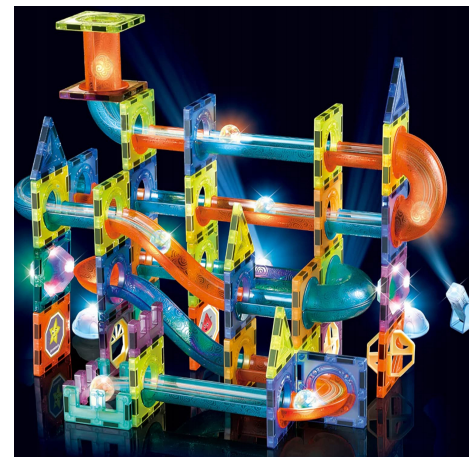

# DUŻY TOR KULKOWY 110 EL KULODROM ZESTAW MAGNETYCZNY KLOCKI KONSTRUKCYJNE

## Opis Produktu

Najważniejsze cechy i zalety zestawu:

duży zestaw, składa się aż z 110 elementów duża różnorodność klocków wielokolorowe efekty świetlne łączone za pomocą magnesów neodymowych niezwykle efektowne podświetlenie idealne do zabawy nocą można łączyć na płasko lub trójwymiarowo dołączona instrukcja z przykładowymi modelami efektownie zapakowane - świetne na prezent sprawdzą się do rodzinnej zabawy Korzyści z zabawy klockami:

uczą kreatywności i logicznego myślenia pozytywny wpływ na rozwój psychomotoryczny dziecka mniejsze dzieci poznają kształty i kolory - efekty świetlne utrzymują koncentrację przybliżają najprostsze zasady fizyki i związku przyczynowo-skutkowego

Najnowsza wersja klocków magnetycznych gwarantuje pozytywne emocje u każdego dziecka!

Klocki magnetyczne z serii "LIGHT MAGNETIC BLOCKS" to niezwykle efektowne połączenie tradycyjnych klocków magnetycznych oraz układanek w jeden nowoczesny zestaw. Można z nich stworzyć niesamowite budowle płaskie, przestrzenne 3D oraz zjeżdżalnie, tory kulkowe czy też układanki domino.