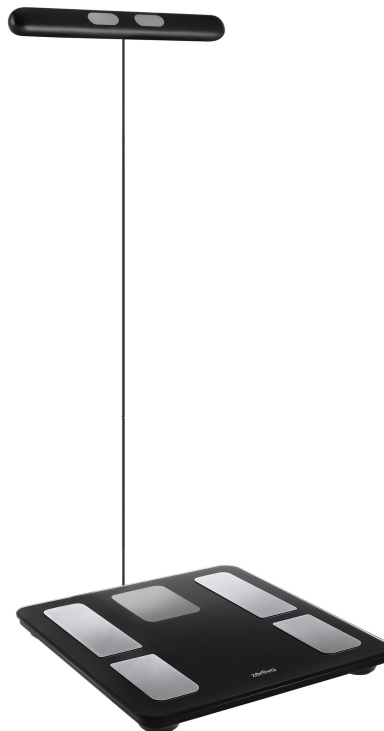

zortiva®

Najważniejsze zalety wagi analitycznej ZORTIVA Smart Premium

- wieloczęstotliwościowy pomiar BIA z 8 elektrodami - **dokładniejsza analiza składu ciała zgodna z zaleceniami WHO**
- pomiar masy ciała, tkanki tłuszczowej, mięśni, wody i masy kostnej - **pełny obraz kondycji organizmu**
- dodatkowe pomiary: **BMI, podskórna masa tłuszczowa, beztłuszczowa masa ciała, pojemność magazynowania mięśni, mięśnie szkieletowe, sól nieorganiczna, białko, woda, podstawowy metabolizm, aktywny metabolizm i indeks tłuszczu trzewnego**
- bluetooth i Wi-Fi z aplikacją iMoni - **automatyczna synchronizacja danych i raporty zdrowia**
- obsługa do 16 profili użytkowników - **idealna waga łazienkowa dla całej rodziny**
- dokładność od 100 g i nośność do 180 kg - **precyzyjne ważenie także małych przedmiotów**
- duży, czytelny wyświetlacz LCD - **komfortowy odczyt wyników**
- tryb offline - **zapamiętywanie danych bez połączenia z telefonem**
- zasilanie bateryjne AA - **mobilność i łatwa wymiana baterii**

---

zortiva®