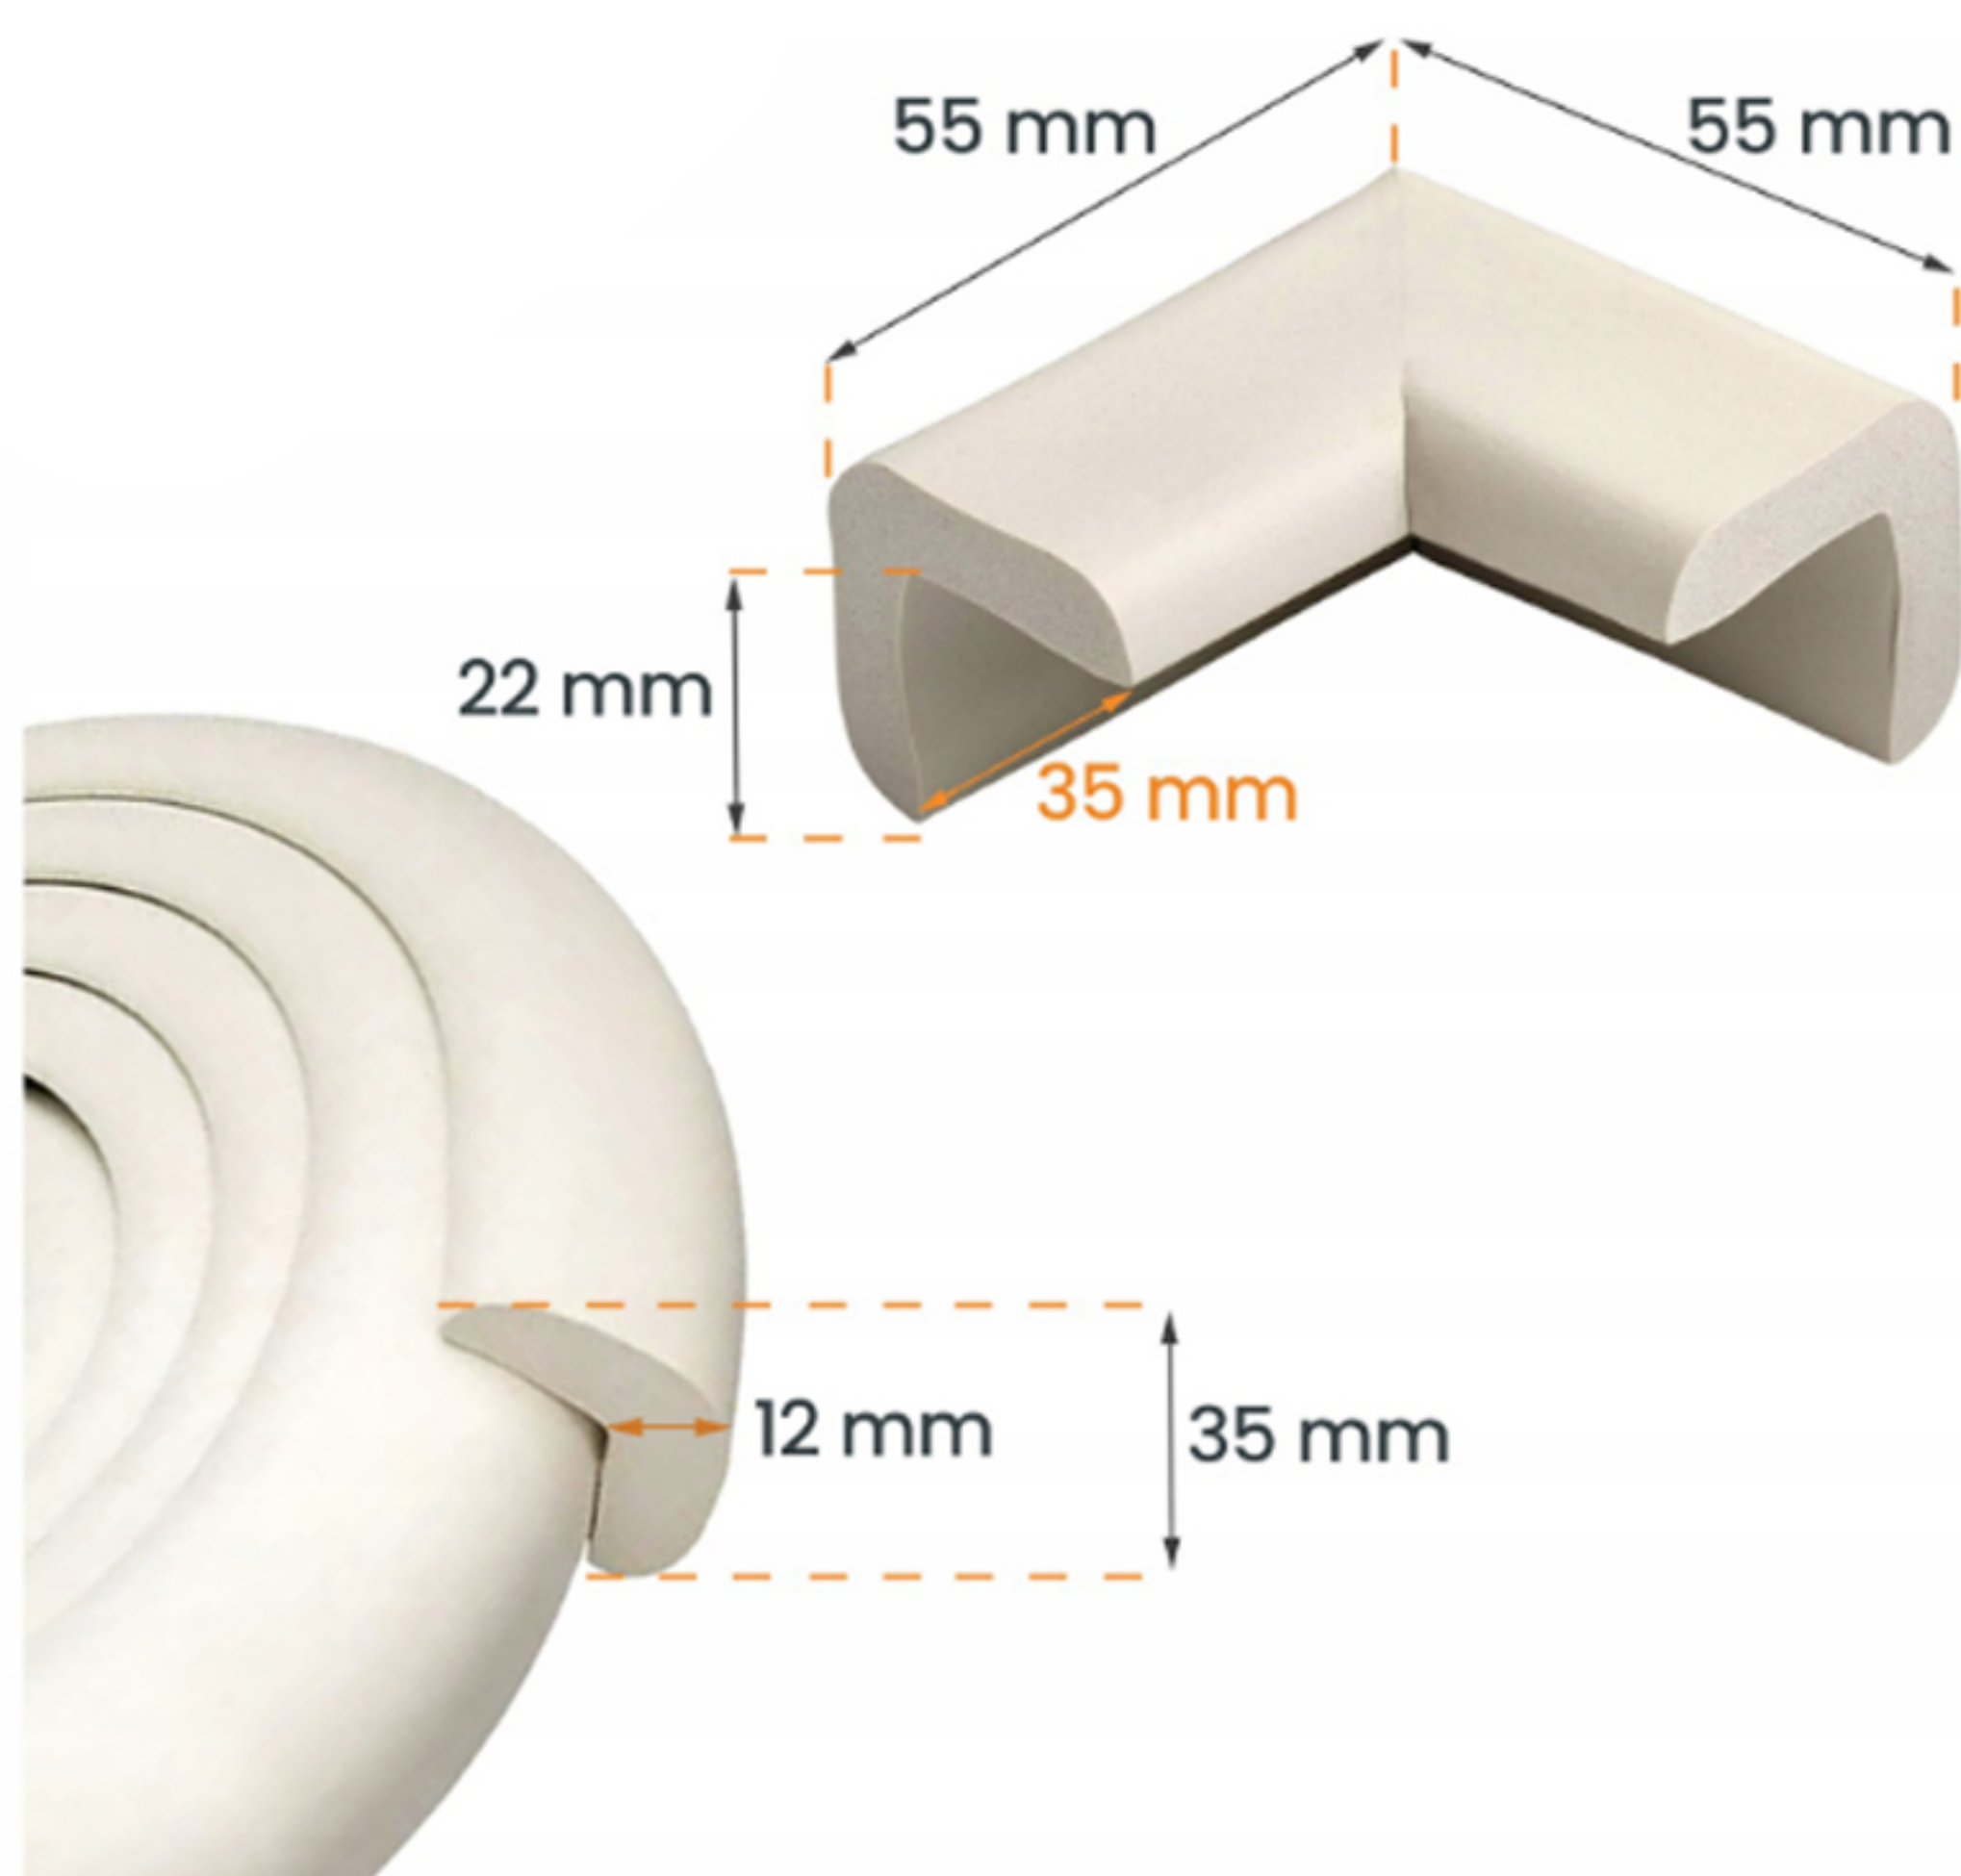

ZABEZPIECZENIA SZAFEK TAŚMA PIANKOWA 3m BEŻ ZABEZPIECZENIE NA ROGI ZESTAW

✓ Uniwersalny zestaw zabezpieczający szafki

- **Mocna taśma klejąca:** Zapewnia trwałe przyleganie do powierzchni.
- **Łatwa w czyszczeniu:** Wystarczy przetrzeć wilgotną szmatką, aby utrzymać ją w czystości.
- **Wykonana z miękkiej, wodoodpornej i elastycznej pianki:** Odporna na wilgoć, co zwiększa jej trwałość.
- **Możliwość przycinania:** Taśmę można łatwo przyciąć na dowolny rozmiar, dostosowując ją do różnych kształtów mebli.
- **Bezpieczna i bez zapachu:** Idealna do stosowania w pomieszczeniach, gdzie przebywają dzieci.

✓ Bezpieczeństwo przede wszystkim:

Nie ryzykuj zdrowia swoich najbliższych. Wybierz **zabezpieczenia na rogi i krawędzie**, aby zapewnić sobie spokój ducha. Pianka skutecznie łagodzi uderzenia, chroniąc dzieci przed urazami. Montaż jest szybki i prosty dzięki dołączonej taśmie klejącej.

✓ Zestaw zawiera:

- **Taśma piankowa** – 3 metry
- **Piankowe narożniki** – 4 sztuki
- Dwustronna taśma klejąca
- Instrukcja montażu

Kolor: BEŻOWY

Marka: TIKOLA