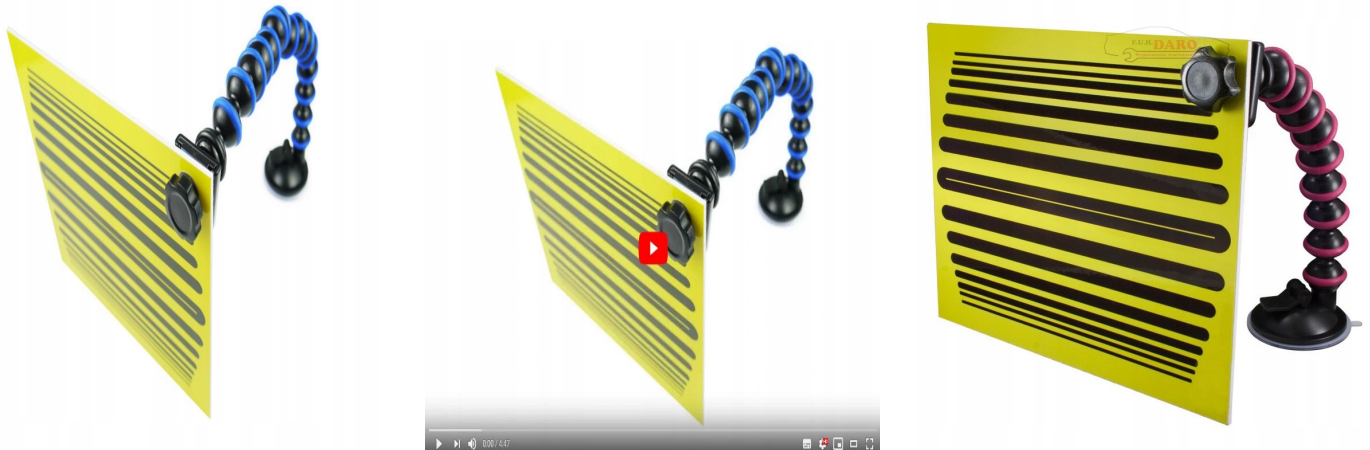

Tablica Refleksyjna PDR Odblaskowa Żółto-Czarna 20x24cm Paski Karoseria

Galeria Produktu

Opis Produktu

Profesjonalna tablica refleksyjna do napraw karoserii

Tablica refleksyjna PDR to niezbędne narzędzie dla każdego blacharza zajmującego się naprawą wgnieceń metodą bezinwazyjną. Dzięki specjalnej odblaskowej powierzchni z żółto-czarnymi paskami możesz precyzyjnie ocenić każde załamanie i nierówność na jasnych karoseriach. Produkt został zaprojektowany z myślą o profesjonalistach, którzy wymagają najwyższej jakości narzędzi do codziennej pracy. Wymiary 20x24 cm zapewniają optymalną powierzchnię odbicia światła, umożliwiając dokładną analizę naprawianego obszaru.

NAJWAŻNIEJSZE INFORMACJE:

Wymiary tablicy refleksyjnej: 20 x 24 cm - idealny rozmiar do pracy z różnymi elementami karoserii

Elastyczny uchwyt o długości 40 cm umożliwia swobodne pozycjonowanie tablicy

Mocna przyssawka o średnicy 7 cm zapewnia stabilne mocowanie do szyby lub gładkiej powierzchni

Żółto-czarne paski odbijają światło na jasnych karoseriach w sposób wyraźny i czytelny

Produkt marki Daro Narzędzia - sprawdzona jakość wykonania i trwałość materiałów

Parametry Techniczne

Parametr	Wartość
Kod producenta	Tablica refleksyjna PDR Żółta Płytką PDR
Marka	Daro Narzędzia
Rodzaj	tablica
Szerokość produktu	24
Wysokość produktu	20
Kolor	inny kolor
Waga produktu z opakowan	0.44
EAN (GTIN)	5904507001247
Stan	Nowy