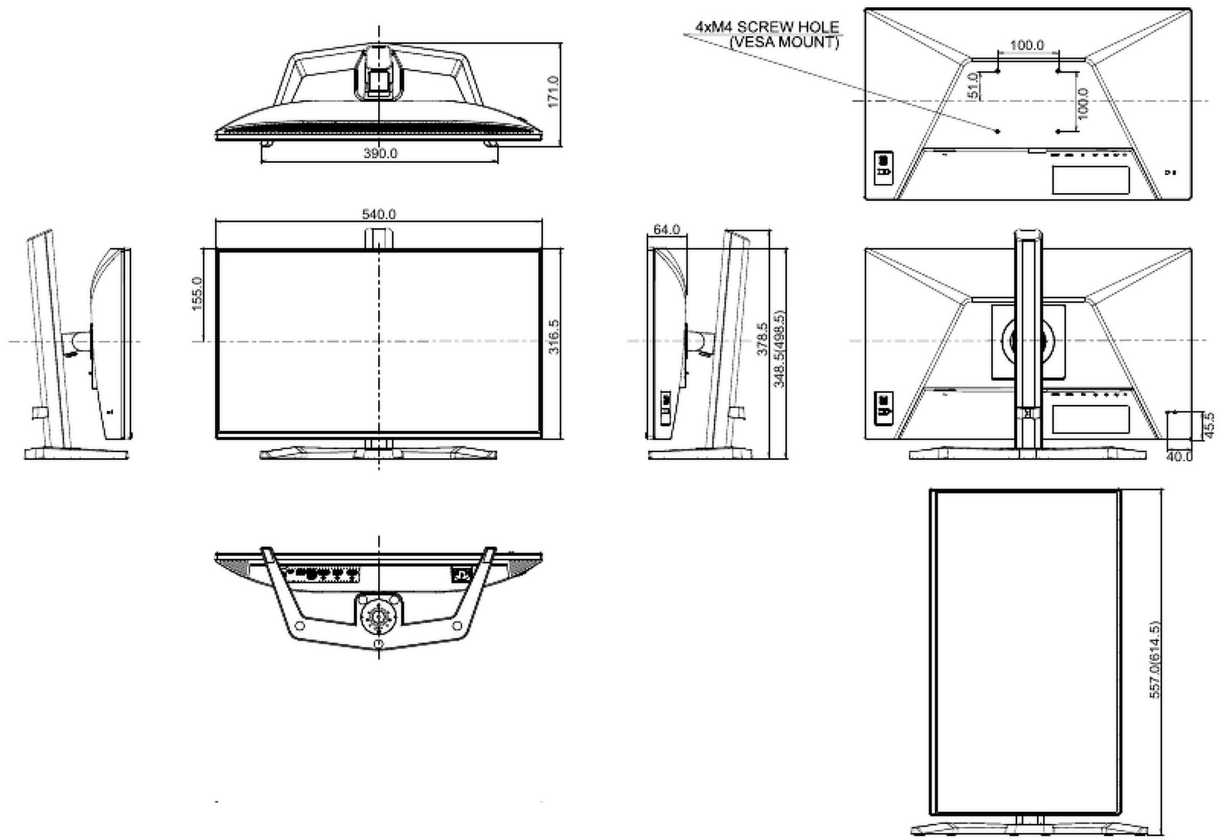

04 MECHANICZNE

Zakres regulacji	wysokość, pivot (rotacja), obrót, pochył
Regulacja wysokości	150mm
Rotacja (funkcja PIVOT)	90°

Obrót stopy	90°; 45° w lewo; 45° w prawo
Kąt pochylenia	23° w górę; 5° w dół
Standard VESA	100 x 100mm
System zarządzania kablami	tak

Wymiary produktu szer. x wys. x gł.	540 x 378.5 (498.5) x 171mm
Wymiary pudła szer. x wys. x gł.	650 x 140 x 420mm
Waga (bez pudła)	4.8kg
Waga (bez stopy)	3.1kg
Waga (z pudłem)	7.1kg
Kod EAN	4948570126354