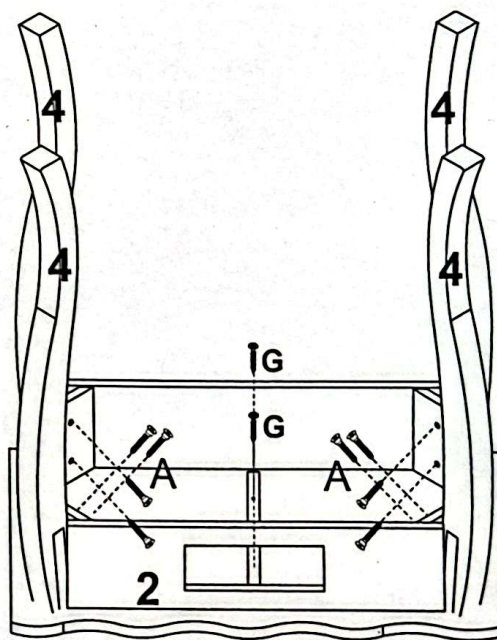

TOALETKA KOSMETYCZNA DZIECIĘCA RÓŻOWA

PART LIST

HARDWARE LIST

A		X 16	F		X 1
B		X 8	G	-	X 3
C		X 10	H		X 1
D		X 1	J		X 1
E		X 2			

STEP 1

B X 4

STEP 2

B X 4

STEP 3

D X 1
 E X 2
 F X 1
 G X 1

STEP 4

A X 8
 G X 2

STEP 5

STEP 6

CX4

STEP 7