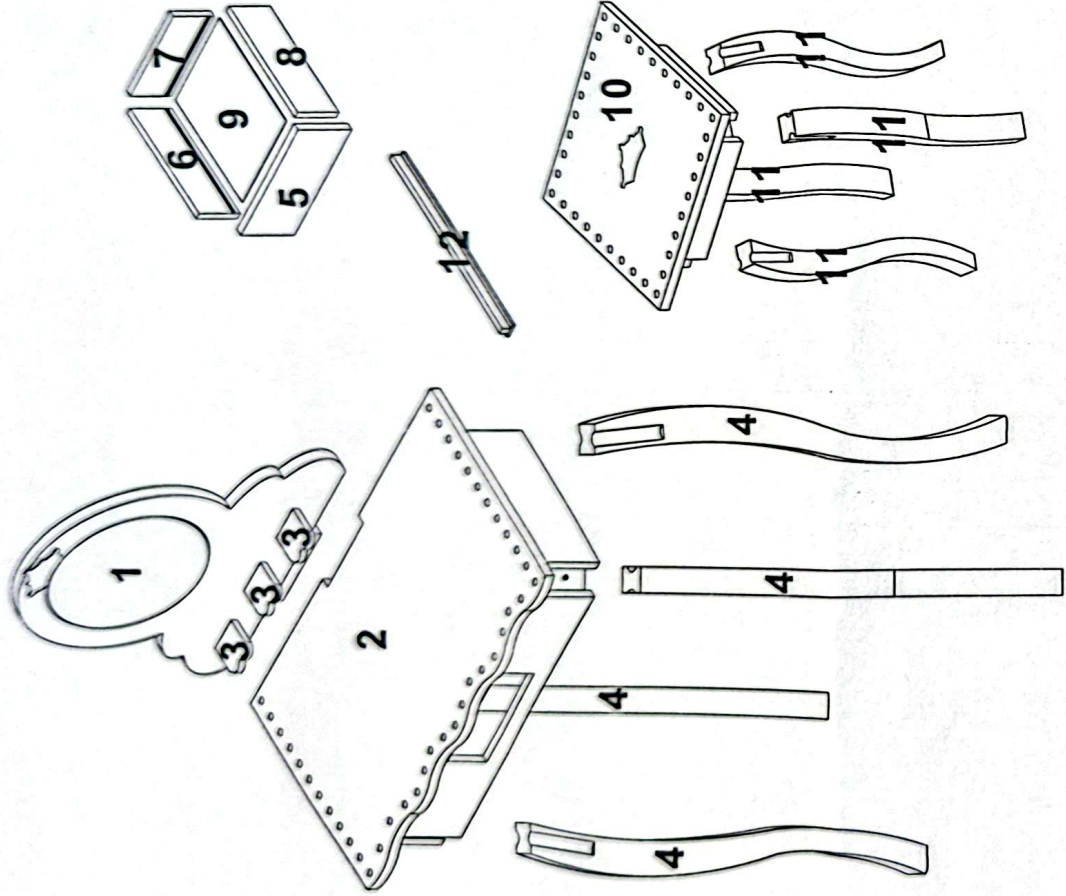

TOALETKA KOSMETYCZNA DZIECIĘCA RÓŻOWA

PART LIST

HARDWARE LIST

A		X 16	F		X 1
B		X 8	G	-	X 3
C		X 10	H		X 1
D		X 1	J		X 1
E		X 2			

STEP 1

B X 4

STEP 2

B X 4

STEP 3

D X 1
 E X 2
 F X 1
 G X 1

STEP 4

A X 8
 G X 2

STEP 5

STEP 6

CX4

STEP 7