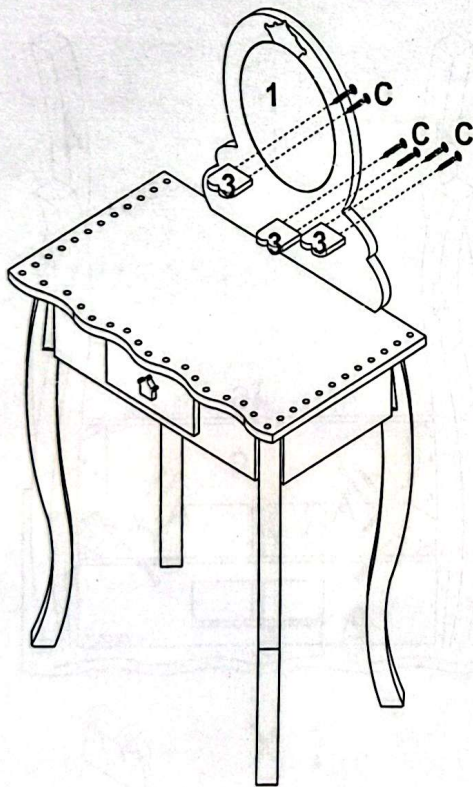

TOALETKA KOSMETYCZNA DZIECIĘCA RÓŻOWA

PART LIST

HARDWARE LIST

A		X 16	F		X 1
B		X 8	G	-	X 3
C		X 10	H		X 1
D		X 1	J		X 1
E		X 2			

STEP 1

B X 4

STEP 2

B X 4

STEP 3

D X 1
 E X 2
 F X 1
 G X 1

STEP 4

A X 8
 G X 2

STEP 5

STEP 6

CX4

STEP 7