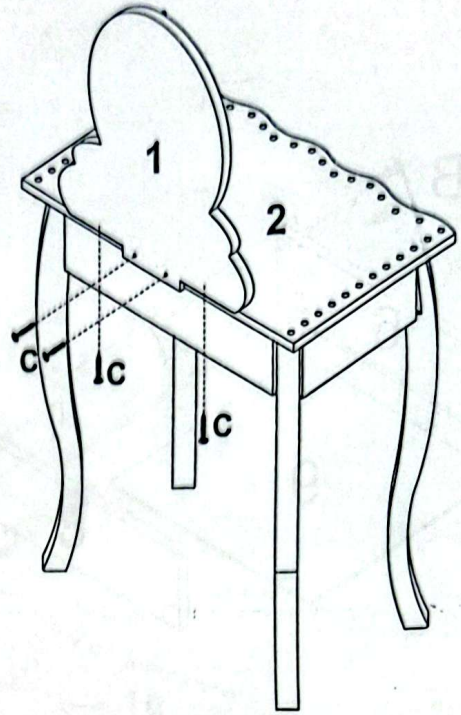

TOALETKA KOSMETYCZNA DZIECIĘCA RÓŻOWA

PART LIST

HARDWARE LIST

A		X 16	F		X 1
B		X 8	G	-	X 3
C		X 10	H		X 1
D		X 1	J		X 1
E		X 2			

STEP 1

B X 4

STEP 2

B X 4

STEP 3

D X 1
 E X 2
 F X 1
 G X 1

STEP 4

A X 8
 G X 2

STEP 5

STEP 6

CX4

STEP 7