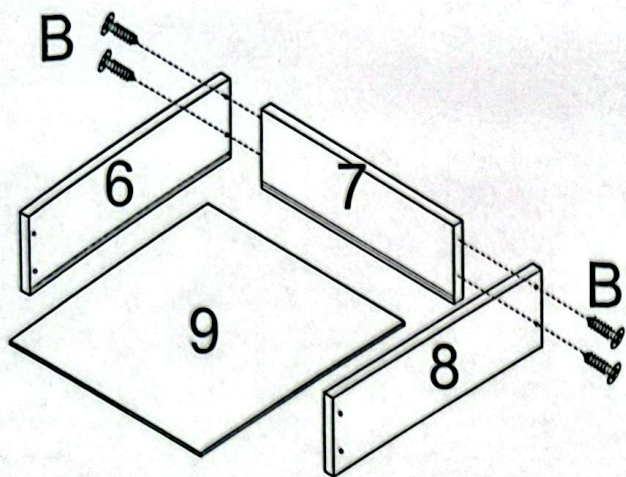

TOALETKA KOSMETYCZNA DZIECIĘCA RÓŻOWA

PART LIST

HARDWARE LIST

A		X 16	F		X 1
B		X 8	G	-	X 3
C		X 10	H		X 1
D		X 1	J		X 1
E		X 2			

STEP 1

B X 4

STEP 2

B X 4

STEP 3

D X 1
 E X 2
 F X 1
 G X 1

STEP 4

A X 8
 G X 2

STEP 5

STEP 6

CX4

STEP 7