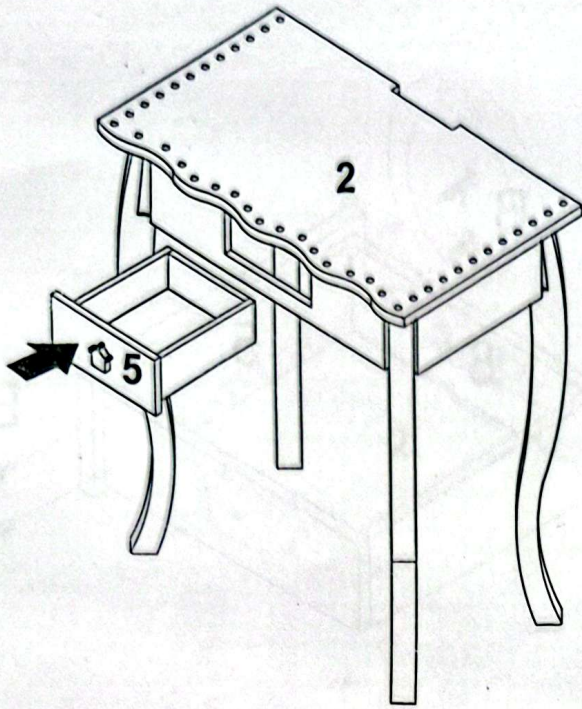

TOALETKA KOSMETYCZNA DZIECIĘCA RÓŻOWA

PART LIST

HARDWARE LIST

A		X 16	F		X 1
B		X 8	G	-	X 3
C		X 10	H		X 1
D		X 1	J		X 1
E		X 2			

STEP 1

B X 4

STEP 2

B X 4

STEP 3

D X 1
 E X 2
 F X 1
 G X 1

STEP 4

A X 8
 G X 2

STEP 5

STEP 6

CX4

STEP 7