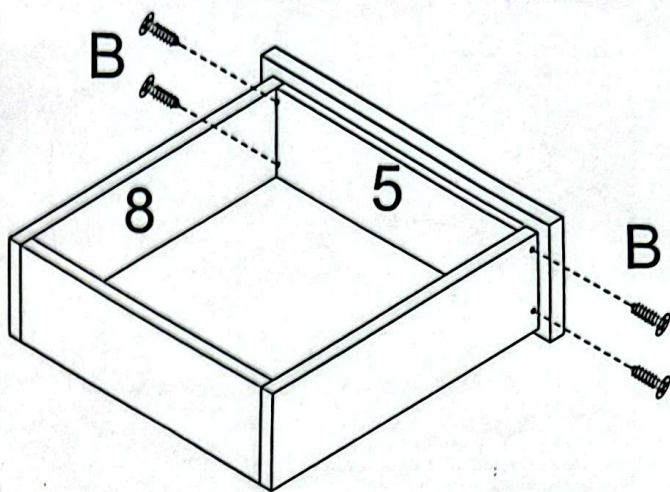

TOALETKA KOSMETYCZNA DZIECIĘCA RÓŻOWA

PART LIST

HARDWARE LIST

A		X 16	F		X 1
B		X 8	G	-	X 3
C		X 10	H		X 1
D		X 1	J		X 1
E		X 2			

STEP 1

B X 4

STEP 2

B X 4

STEP 3

D X 1
 E X 2
 F X 1
 G X 1

STEP 4

A X 8
 G X 2

STEP 5

STEP 6

CX4

STEP 7