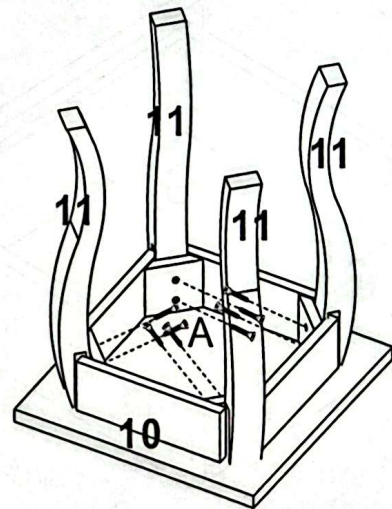

STEP 5

STEP 6

CX4

STEP 7

CX6

STEP 8

AX8