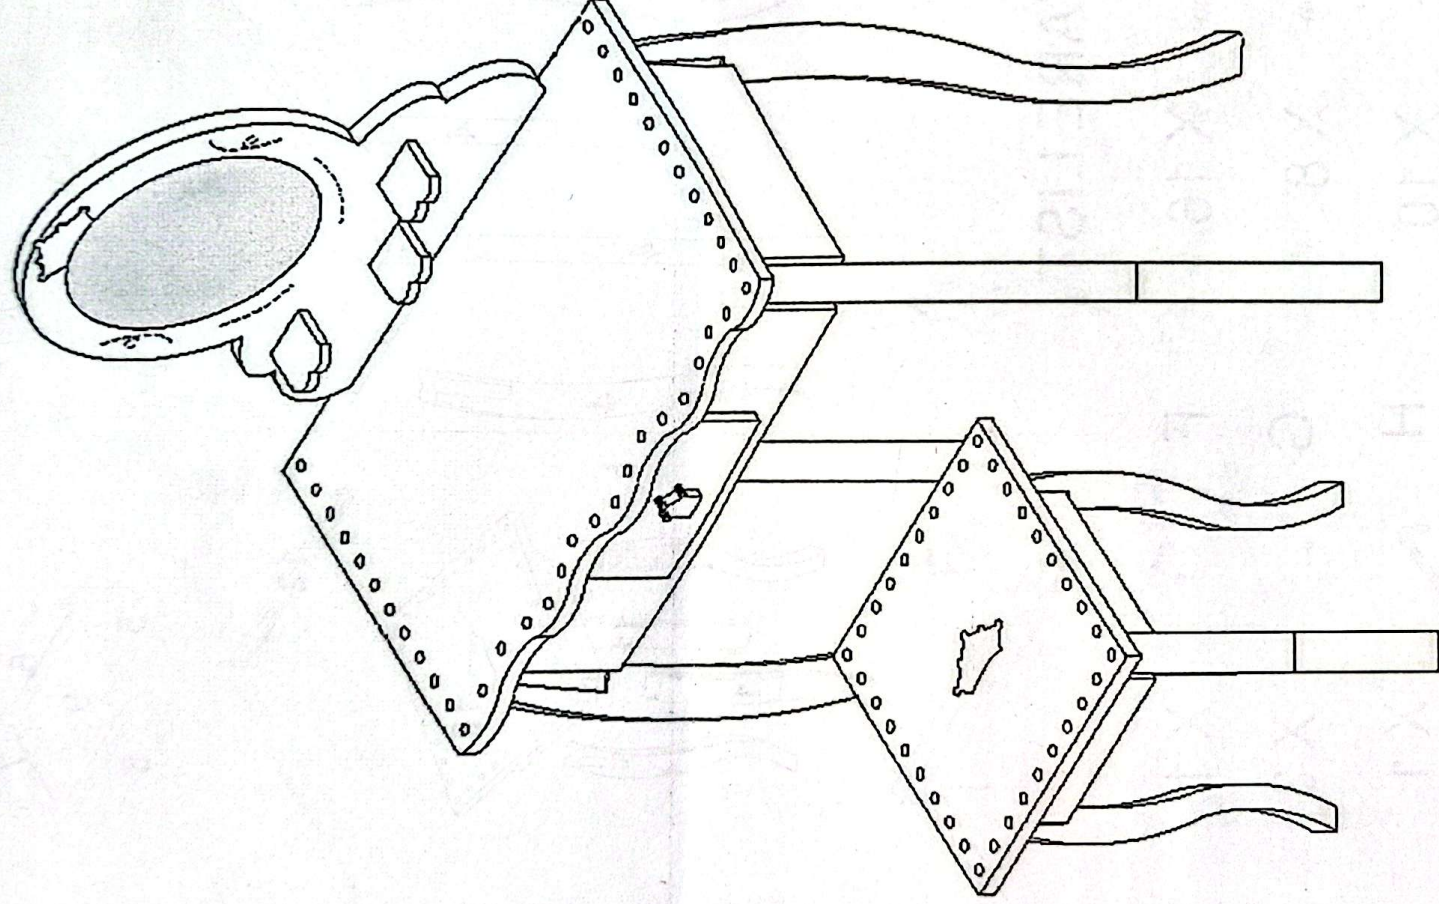

TOALETKA KOSMETYCZNA DZIECIĘCA RÓŻOWA

PART LIST

HARDWARE LIST

A		X 16	F		X 1
B		X 8	G	-	X 3
C		X 10	H		X 1
D		X 1	J		X 1
E		X 2			

STEP 1

B X 4

STEP 2

B X 4

STEP 3

D X 1
 E X 2
 F X 1
 G X 1

STEP 4

A X 8
 G X 2

STEP 5

STEP 6

CX4

STEP 7