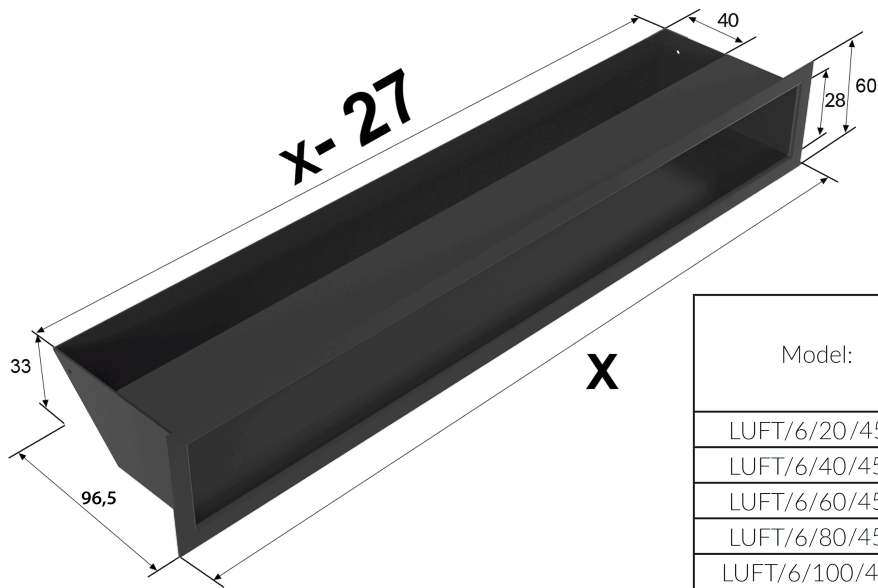

Kratka wentylacyjna kominkowa LUFT 6x40 czarna

SKU: LUFT/6/40/45S/C EAN: 5901350023884

105,01 zł

Dane techniczne

Ogólne

Typ	Luft
Rodzaj	Prosta
Rozmiar	40X6
Kolor	Czarny

Parametry fizyczne

Waga (kg)	1
Szerokość (cm)	40
Wysokość (cm)	6
Głębokość (cm)	9.65

Informacje dodatkowe

EAN **5901350023884**

Model:		
LUFT/6/20/45S	200	53
LUFT/6/40/45S	400	115
LUFT/6/60/45S	600	177
LUFT/6/80/45S	800	239
LUFT/6/100/45S	1000	301