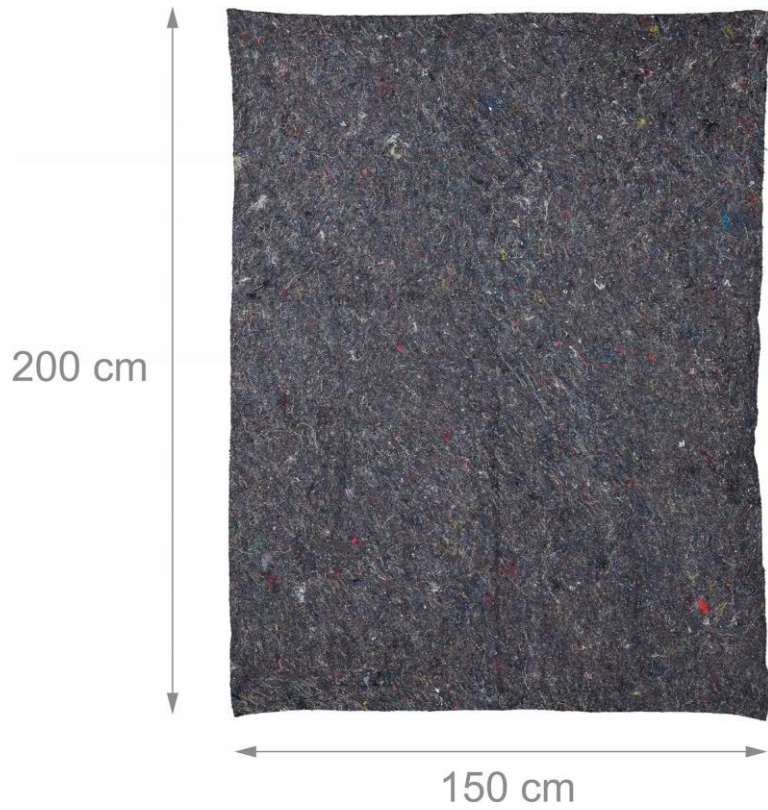

ARTYKUŁY DLA TWOJEGO DOMU I OGRODU