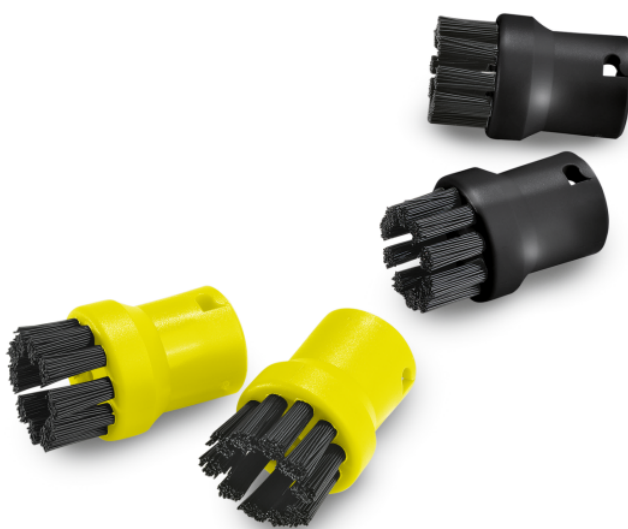

ZESTAW OKRĄGLYCH SZCZOTEK

Zestaw okrągłych szczotek: dwóch czarnych i dwóch żółtych do stosowania w różnych obszarach. Doskonale czyszczą drobne elementy takie jak armatura czy fugi.

Numer katalogowy

2.863-264.0

Dane techniczne

Kod EAN		4054278315928
Kolor		czarny
Waga	kg	0,1
Waga z opakowaniem	kg	0,1
Wymiary (dł. × szer. × wys.)	mm	40 × 26 × 26

Dwa różne kolory (czarny i żółty)

- Higiena w różnych obszarach zastosowań (powierzchnie sanitarne, kuchnia, armatura itp.).

Włosie wysokiej jakości

- Łatwe usuwanie uporczywego brudu.
- Długi okres eksploatacji dzięki wolno zużywającemu się włosiu.

KOMPATYBILNE URZĄDZENIA

- SC 1
- SC 2 Deluxe
- SC 2 EasyFix
- SC 2 EasyFix Plus
- SC 3 Deluxe Anniversary Edition
- SC 3 Deluxe EasyFix
- SC 3 Deluxe Textile Edition
- SC 3 EasyFix
- SC 3 EasyFix Plus
- SC 4 Deluxe
- SC 4 Deluxe Iron
- SC 4 EasyFix
- SC 4 EasyFix Plus
- SC 5 Deluxe Signature Line
- SC 5 EF Iron Select Bath Edition
- SC 5 EasyFix
- SC 5 EasyFix Home Line – zestaw z żelazkiem
- SG 4/2 Classic
- SG 4/2 Classic Anniversary Edition
- SG 4/4
- SI 4 EasyFix Home Line – zestaw z żelazkiem