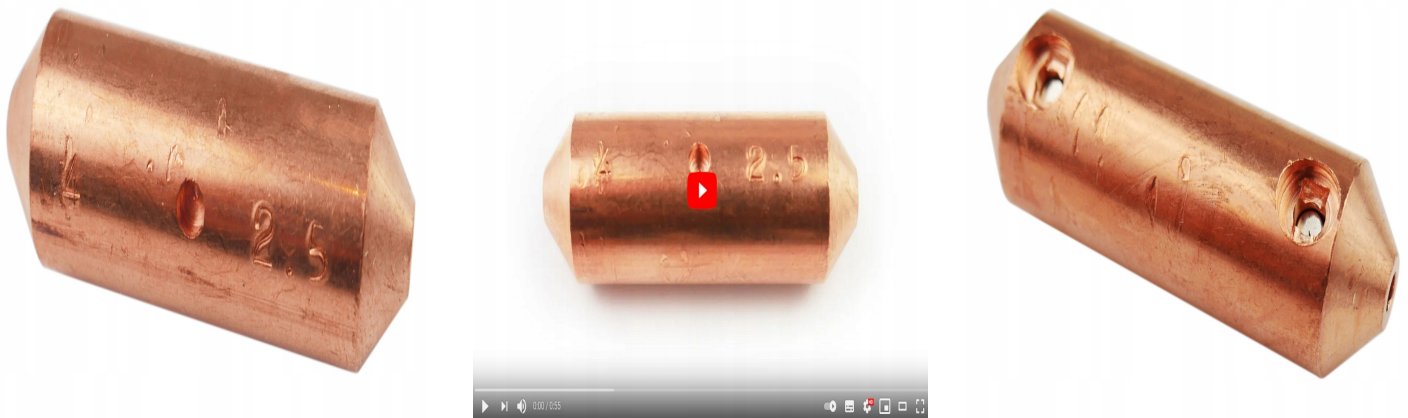

# Elektroda Do Śrub M4 Nitów 2mm 2,5mm Magnesy Zgrzewarka Spotter

## Opis Produktu

Profesjonalna elektroda do zgrzewarki spotter

Elektroda do nitów i gwoździ marki Schwarz Werkzeuge to niezastąpione narzędzie w każdym warsztacie blacharskim. Produkt został zaprojektowany z myślą o precyzyjnym przygrzewaniu elementów metalowych podczas napraw karoserii samochodowych. Dzięki uniwersalnej konstrukcji umożliwia pracę z nitami M4 oraz gwoździami o średnicy 2,0 i 2,5 mm. Innowacyjne boczne wcięcie na magnes zapewnia pewne trzymanie elementów, co znacząco ułatwia pozycjonowanie i zwiększa komfort podczas długotrwałych prac warsztatowych. Wykonana z materiałów odpornych na wysokie temperatury, elektroda gwarantuje długotrwałą eksploatację nawet w najbardziej wymagających warunkach.

### NAJWAŻNIEJSZE INFORMACJE:

Dwustronna konstrukcja umożliwiająca pracę z nitami M4 oraz gwoździami 2,0 i 2,5 mm

Boczne wcięcie magnetyczne zapewniające pewne trzymanie elementów podczas

zgrzewania

Materiał odporny na wysokie temperatury dla długotrwałej eksploatacji

Dedykowana do profesjonalnych zgrzewarek typu spotter stosowanych w blacharnictwie

Precyzyjne wykonanie marki Schwarz Werkzeuge gwarantujące najwyższą jakość