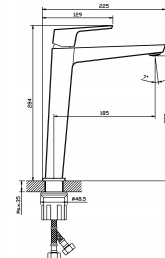

## Opis produktu:

Wysoka bateria umywalkowa od VELLANO idealnie pasuje do nowoczesnych łazienek. Wykonana z wysokiej jakości mosiądzu, oferuje eleganckie wykończenie w graficie. Design baterii jest geometryczny i smukły, co sprawia, że doskonale komponuje się z misami nablátowymi. Montaż jest prosty dzięki konstrukcji stojącej i jednootworowej, co gwarantuje wygodę użytkownika.

### Cechy produktu:

Materiał	Mosiądz
Kolor/Wykończenie	Gun metal matowy
Wysokość całkowita	284 mm
Zasięg wylewki	185 mm
Montaż	Stojący, 1-otworowy
Klasa przepływu	Z
Grupa akustyczna	II
Typ	Jednouchwytowa