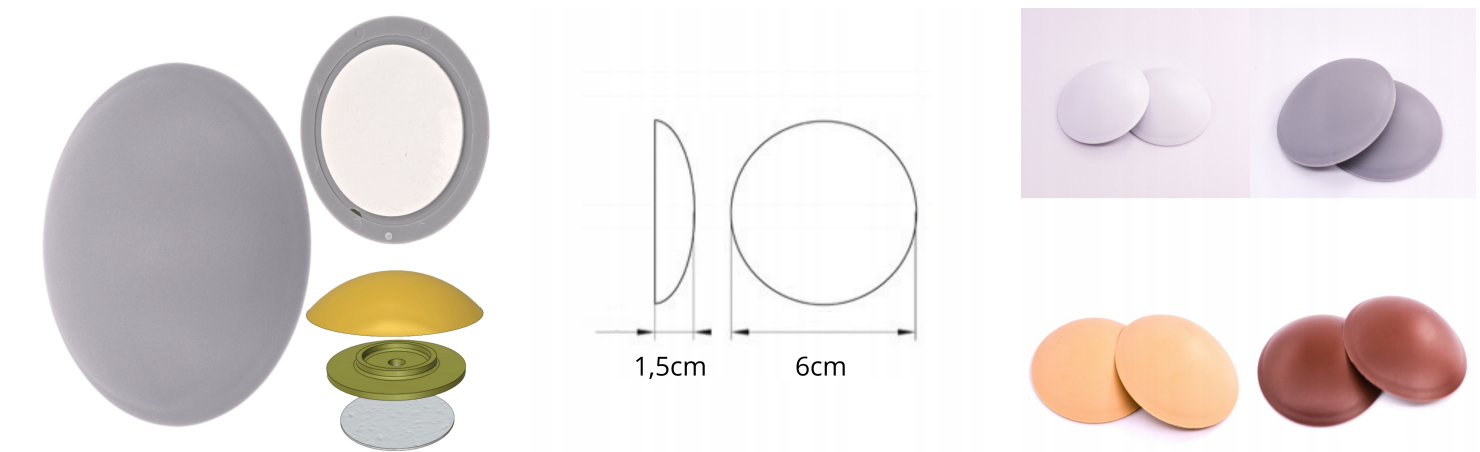

# ODBOJNIK ODBÓJ DRZWI SAMOPRZYLEPNY DO ŚCIAN SZARY

## Opis Produktu

Wymiary:

Średnica : 6 cm

Wysokość : +/-15mm

Niezwykle łatwy montaż.

Składa się z dwóch części - przyklejanej podstawy oraz miękkiej nakładki montowanej na wcisk.

Produkt wykonano z zabarwionego na szaro tworzywa sztucznego, które jest odporne na uszkodzenia mechaniczne oraz działanie wody. Sprawia to, że nie traci on swoich cech użytkowych przez długi czas eksploatacji.

# Just-buyshop

---

Odbojnik z pewnością zadowoli Cię swoją wysoką funkcjonalnością.

Dodatkowo, jego kolor dopasujesz do wszystkich aranżacji wnętrz.

W ofercie naszego sklepu dostępne 4 kolory odbojników

biały brązowy szary beż

## Parametry Techniczne

---

Parametr	Wartość
Kolor	szary
Rodzaj	przyklejany
Marka	Just Buy Shop
Materiał	tworzywo sztuczne
Średnica	6
Waga produktu z opakowan	0.06
Kod producenta	9960
Stan	Nowy
Stan opakowania	oryginalne