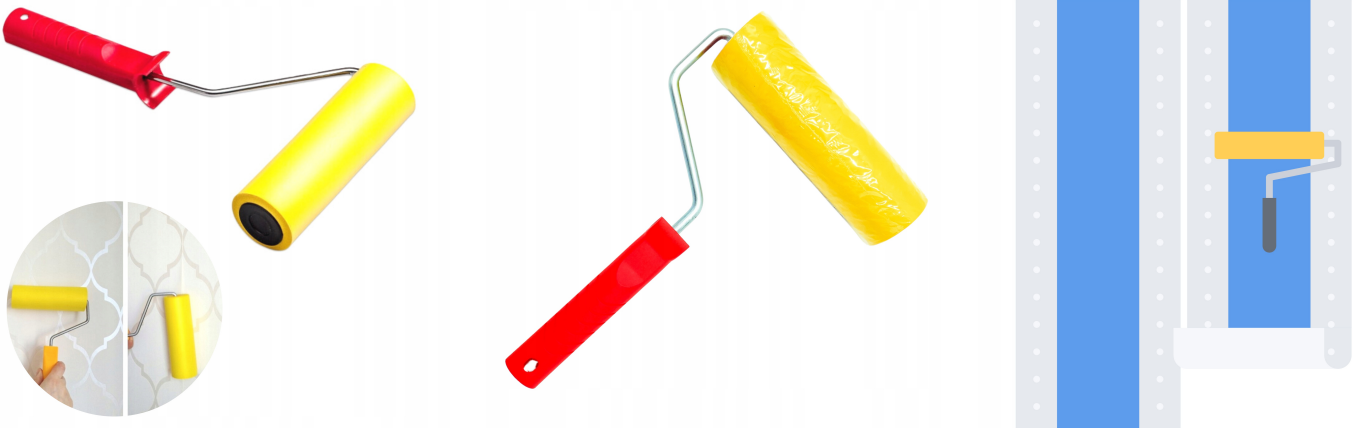

WAŁEK DO TAPET DOCISKOWY ROLKA GUMOWA DO TAPETOWANIA 45 x 150 MM WAŁKI

Galeria Produktu

Opis Produktu

- Wałek dociskowy do tapet posiada poszycie w postaci pianki poliuretanowej.
- Doskonale sprawdzi się podczas dociskania tapet, rozprowadzania kleju znajdującego się pod materiałem i usuwania pęcherzy powietrza spod tapet.
- Rączka wałka posiada standardowy, plastikowy uchwyt

Zalety:

Wałek do tapet sprawdzi się podczas samodzielnego wykańczania pomieszczeń w Twoim mieszkaniu. Dzięki niemu zapewnisz swoim wytapetowanym ścianom estetyczny wygląd oraz doskonałą trwałość – wałek skutecznie rozprowadza klej pod materiałem, a także pozwala usunąć powstające pod nim pęcherzyki powietrza.

Parametry Techniczne

Parametr	Wartość
Kod producenta	3950
Marka	Maan
Szerokość wałka	15
Rodzaj	wałek z uchwytem
Rodzaj farby	inny rodzaj
Materiał poszycia	inny
EAN (GTIN)	5907776939501
Stan	Nowy