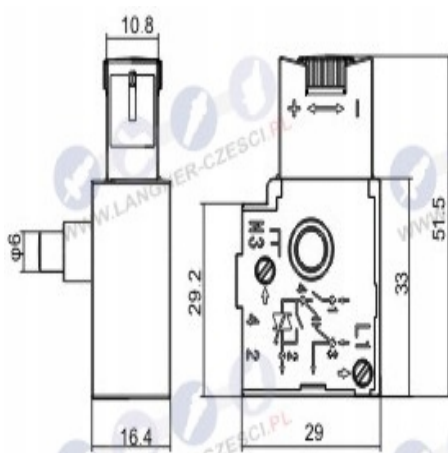

Wyłącznik wiertarki Celma PRCr 10 PRCK 13 PRCz 16

Galeria Produktu

Opis Produktu

Brak opisu

Parametry Techniczne

Parametr	Wartość
Kod producenta	41-CD407
Marka	LSP
Rodzaj	włącznik
EAN (GTIN)	5903794706965
Stan	Nowy