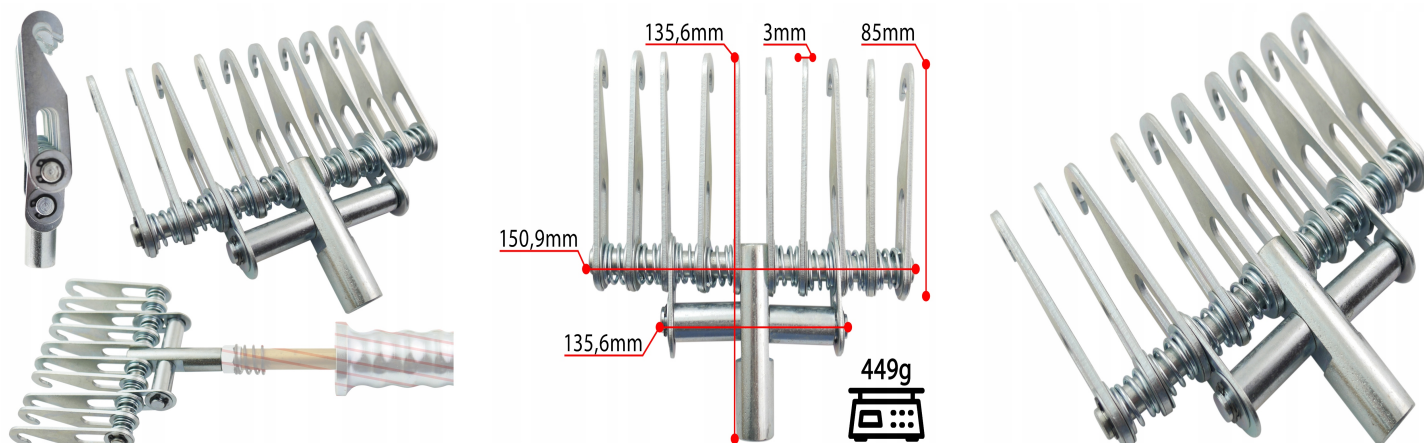

SZPON spotter 10 hakowy 3mm SZPONY do zgrzewarki spotter TELWIN M14 i M10

Galeria Produktu

Opis Produktu

☑ Wymiary gwintów wewnętrznych:

Pierwszy gwint M14 oraz

Drugi gwint M10 głębiej → Jest to szpon uniwersalny do każdej zgrzewarki spotter.

☑ Dane techniczne:

Grubość pazurów: 3mm Szerokość szpona: 150,9mm Długość całkowita: 135,6mm

Waga: 449g

Parametry Techniczne

Parametr	Wartość
Marka	Telwin
Kod producenta	Multihak spotter do zgrzewarki 10 hak 3mm
Waga produktu z opakowan	0.6
EAN (GTIN)	5904507009304