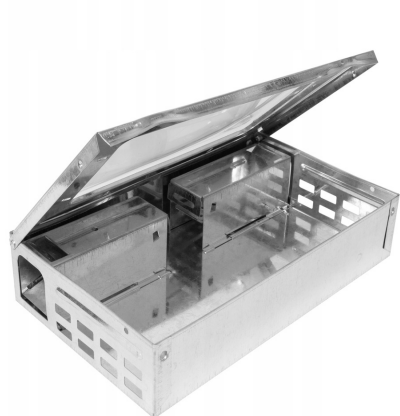

PUŁAPKA ŁAPKA NA MYSZY I SZCZURY MYSZOŁAPKA ŻYWOŁAPKA CHWYTACZ GRYZONI

Galeria Produktu

Opis Produktu

Specyfikacja:

Wymiary: 26 x 16 x 5,5cm Wymiary otworów wejściowych: 3,5 x 3,6cm Materiał wykonania: metal Waga: 650g Waga z opakowaniem: 800g Wymiary opakowania: 28 x 19,5 x 8cm

NIEZAWODNA OCHRONA - POZBĄDŹ SIĘ NIEPROSZONYCH GOŚCI Z SWOJEGO OTOCZENIA

Pułapka działa w sposób przyjazny dla środowiska, bez konieczności użycia środków chemicznych. Nie zabija zwierząt lecz zamyka je w klatce z możliwością późniejszego wypuszczenia na zewnątrz. Dla lepszego efekty wystarczy umieścić wewnątrz pułapki przynętę i następnie sprawdzać co jakiś czas czy w klatce złapał się już szkodnik.

Parametry Techniczne

Parametr	Wartość
Kod producenta	STR-D976
Marka	Stator
Rodzaj	pułapka
Zastosowanie przeciwko	myszom
Waga produktu z opakowan	0.8
Zawiera baterie	nie
EAN (GTIN)	5906516833642
Stan	Nowy
Stan opakowania	oryginalne