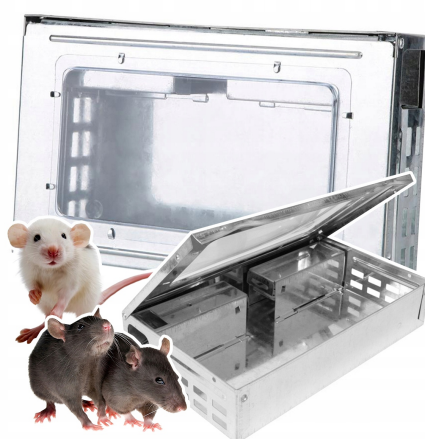

PUŁAPKA ŁAPKA NA MYSZY I SZCZURY MYSZOŁAPKA ŻYWOŁAPKA CHWYTACZ GRYZONI

Galeria Produktu

Opis Produktu

Specyfikacja:

Wymiary: 26 x 16 x 5,5cm Wymiary otworów wejściowych: 3,5 x 3,6cm Materiał wykonania: metal Waga: 650g Waga z opakowaniem: 800g Wymiary opakowania: 28 x 19,5 x 8cm

NIEZAWODNA OCHRONA - POZBĄDŹ SIĘ NIEPROSZONYCH GOŚCI Z SWOJEGO OTOCZENIA

Pułapka działa w sposób przyjazny dla środowiska, bez konieczności użycia środków chemicznych. Nie zabija zwierząt lecz zamyka je w klatce z możliwością późniejszego wypuszczenia na zewnątrz. Dla lepszego efekty wystarczy umieścić wewnątrz pułapki przynętę i następnie sprawdzać co jakiś czas czy w klatce złapał się już szkodnik.

Parametry Techniczne

Parametr	Wartość
Kod producenta	STR-D976
Marka	Stator
Rodzaj	pułapka
Zastosowanie przeciwko	myszom
Waga produktu z opakowan	0.8
Zawiera baterie	nie
EAN (GTIN)	5906516833642
Stan	Nowy
Stan opakowania	oryginalne