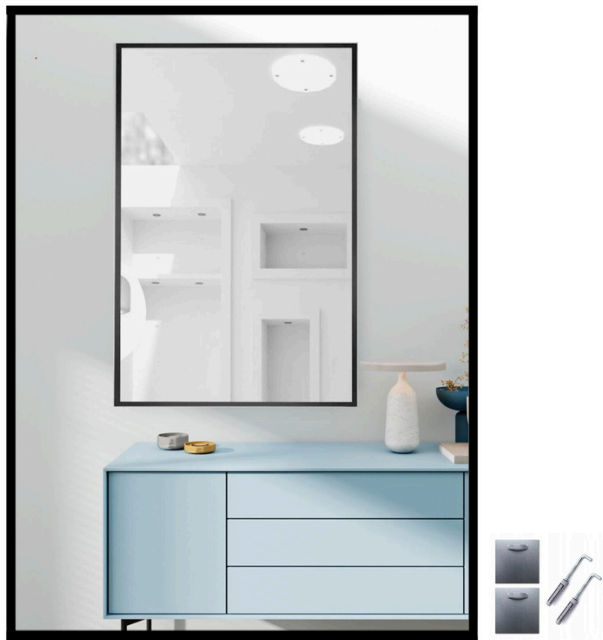

# LUSTRO W CZARNEJ RAMIE BEZ PODŚWIETLENIA

## Opis produktu:

Lustro w czarnej aluminiowej ramie to wyjątkowe uzupełnienie każdej łazienki w stylu loftowym i nie tylko. Wyprodukowane przez polskiego producenta, gwarantuje trwałość i wysoką jakość wykonania. Bezpieczne opakowanie ochroni je podczas transportu, a dołączone zawieszki oraz elementy montażowe ułatwiają instalację. Stylowe i eleganckie, stanie się atrakcyjnym punktem każdej przestrzeni.

## Dlaczego to świetny wybór?

- Stylowy design
- Wysoka jakość wykonania
- Polski producent
- Bezpieczne pakowanie
- Prosty montaż
- Elegancka czarna rama
- Bez podświetlenia

## Cechy produktu:

Rodzaj tafli szkła	SAINT GOBAIN
Grubość tafli szkła	4 mm
Szerokość ramy	1 cm
Grubość ramy	2 cm
Kolor ramy	Czarna
Zawieszki	Przyklejone do tafli
Elementy montażowe	Kołki i wkręty dołączone
Producent	Polski producent