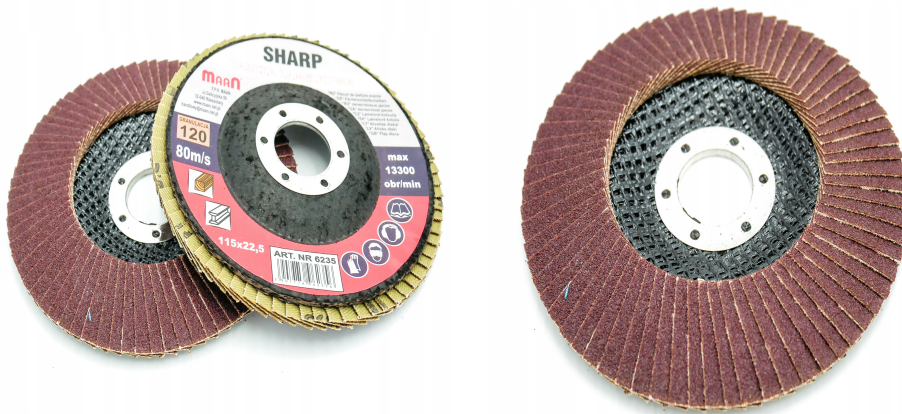

Tarcza listkowa fi 125 mm, gr. 100

Galeria Produktu

Opis Produktu

Produkt najwyższej jakości.

Gwarantujemy zadowolenie i satysfakcję z używania naszych produktów.

Serdecznie zapraszamy na inne aukcję znajdujące się w naszej ofercie.

Parametry Techniczne

Parametr	Wartość
Marka	bez marki
Rodzaj tarczy	ścierna
Średnica otworu	22,2mm
Średnica tarczy	125mm
Kod producenta	6244
EAN (GTIN)	5907776962448
Stan	Nowy