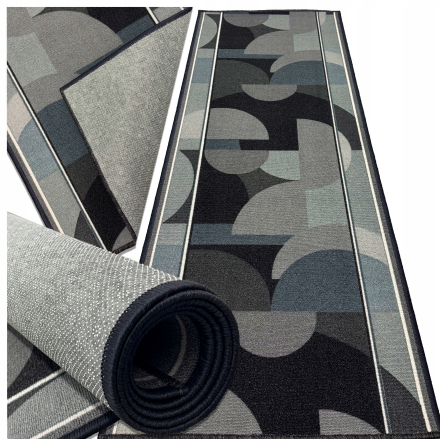

DYWAN DO PRZEDPOKOJU KORYTARZA GOTOWY WYMIAR 67X220 KAMELEON GREY RUN 5MM

Galeria Produktu

Opis Produktu

CHODNIK DYWANOWY KAMELEON GREY 67 x 220 CM - format idealny do korytarza z retro geometrycznym wzorem w grafitowo-szarych odcieniach

GUMOWY SPÓD Z ANTYPOSLIZGOWYM ŹELEM - wyjątkowa stabilność i bezpieczeństwo, minimalizuje ryzyko poślizgu w miejscach o dużym ruchu

100% POLIAMID O RUNIE 5 MM - miękki, wytrzymały materiał zapewniający komfort i amortyzację upadków dla dzieci

DO OGRZEWANIA PODŁOGOWEGO - kompatybilny z systemami grzewczymi, chroni podłogę przed zarysowaniami (drewno, panele)

ŁATWY W CZYSZCZENIU - gumowy spód nie chłonie wilgoci, szybkie odkurzanie i

przecieranie, prosty w utrzymaniu

Specyfikacja:

Marka: ALLVO

Wzór: KAMELEON GREY

Wymiary chodnika: 67 x 220 cm

Wysokość runa: 5 mm

Materiał wierzchni: 100% poliamid

Spód: gumowy z antypoślizgowym żelem

Ogrzewanie podłogowe: TAK