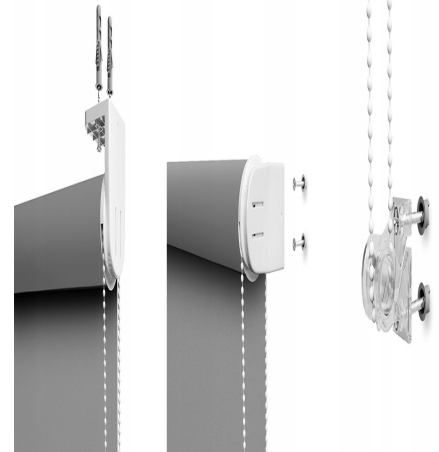

ROLETA ŚCIENNA GŁADKA NA WITRYNE WYMIAR 180x240

Galeria Produktu

Opis Produktu

JAKOŚĆ * ZAUFANIE * RENOMA

Kupując rolety z naszej oferty otrzymujecie Państwo produkt, który spotkał się z szerokim uznaniem klientów.

Mechanizm:

Funkcja MultiStop utrzymuje roletę w miejscu nawet, gdy nie jest rozwinięta do końca

Napinacz łańcuszka zapobiega jego plątaniu oraz poprawia komfort użytkownika

Mechanizm w kolorze białym Montaż do ściany, sufitu lub górnej części wnęki okiennej

Łańcuszek po lewej lub po prawej stronie rolety Mechanizm jest uniwersalny - oznacza

to, że można dowolnie przymocować go do ściany lub do sufitu, jak również zmienić

stronę łańcuszka.

Parametry Techniczne

Parametr	Wartość
Kod producenta	SK
Marka	DecoDesign
Długość	240
Szerokość produktu	180
Stopień zaciemnienia	półzaciemniające
Kolor	wielokolorowy
Typ montażu	inwazyjny
EAN (GTIN)	5902838220009
Stan	Nowy