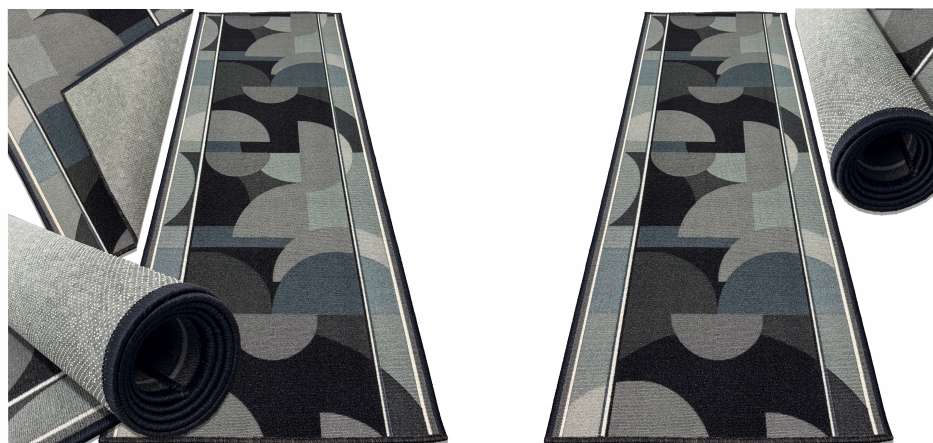

CHODNIK DYWAN DO KUCHNI POKOJU 67 X 120CM ANTYPOSLIZGOWY 100% POLIAMID

Galeria Produktu

Opis Produktu

CHODNIK DYWANOWY KAMELEON GREY 67 x 120 CM - format idealny do korytarza z retro geometrycznym wzorem w grafitowo-szarych odcieniach

GUMOWY SPÓD Z ANTYPOSLIZGOWYM ŻELEM - wyjątkowa stabilność i bezpieczeństwo, minimalizuje ryzyko poślizgu w miejscach o dużym ruchu

100% POLIAMID O RUNIE 5 MM - miękki, wytrzymały materiał zapewniający komfort i amortyzację upadków dla dzieci

DO OGRZEWANIA PODŁOGOWEGO - kompatybilny z systemami grzewczymi, chroni podłogę przed zarysowaniami (drewno, panele)

ŁATWY W CZYSZCZENIU - gumowy spód nie chłonie wilgoci, szybkie odkurzanie i przecieranie, prosty w utrzymaniu

Specyfikacja:

Marka: ALLVO

Wzór: KAMELEON GREY

Wymiary chodnika: 67 x 120 cm

Wysokość runa: 5 mm

Materiał wierzchni: 100% poliamid

Spód: gumowy z antypoślizgowym żelem

Ogrzewanie podłogowe: TAK