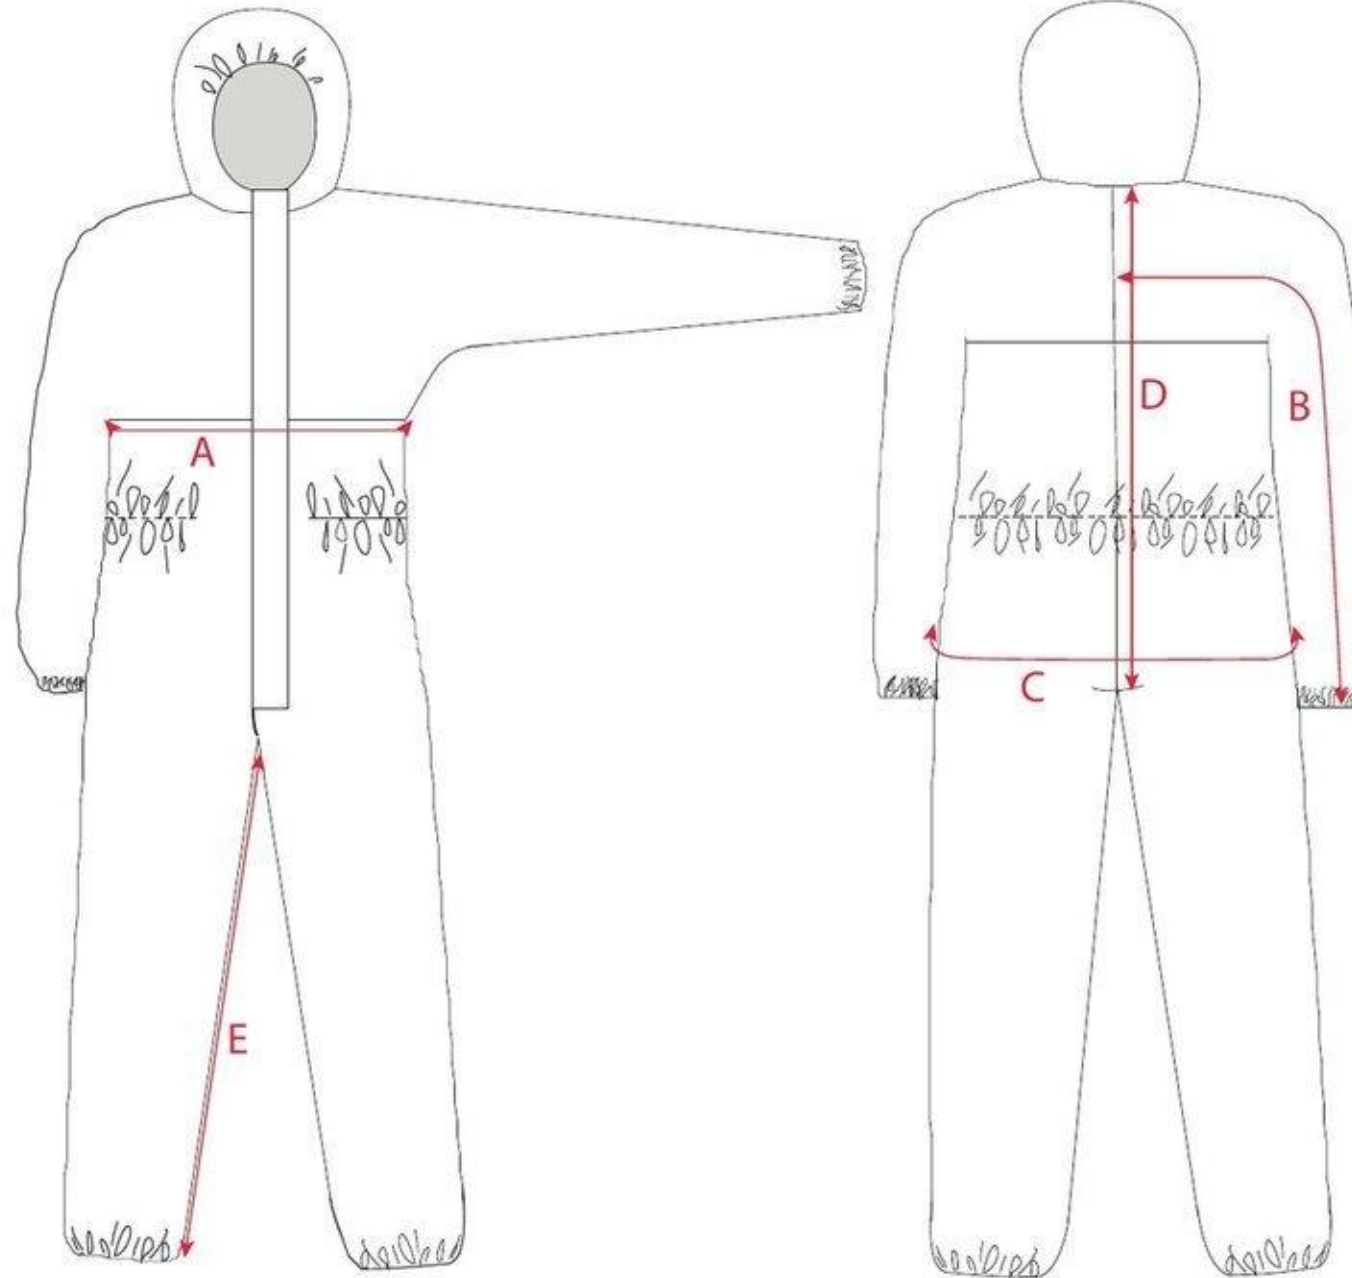

STYLE NO: ST11	DESCRIPTION: Biztex Coverall
----------------	------------------------------

AREA		S 96	M 104	L 112	XL 124	XXL 132	XXXL 140	Tol
Chest	A	116	124	132	144	152	160	1
Across Back (12cm below neck)	B	87	88	89	90	91	92	0.5
Seat (20cm above crotch seam)	C	120	128	136	148	156	164	1
Back neck to True Crotch	D	85	87	89	92	94	96	0.5
Inside Leg	E	82	82	82	82	82	82	0.5