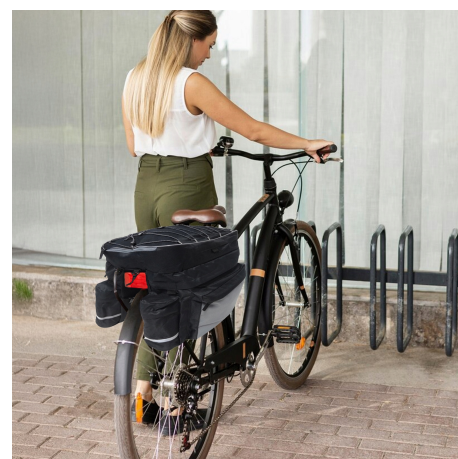

TORBA ROWEROWA NA BAGAŻNIK SAKWY NA ROWER WODOODPORNA 55L SAKWA NA BAGAŻNIK

Galeria Produktu

Opis Produktu

CECHY I ZALET TORBY:

DUŻA POJEMNOŚĆ- 55 LITRÓW NOWOCZESNY DESIGN ODBLASKOWE ELEMENTY - lepsza widoczność na drodze Odporna na warunki atmosferyczne Prosty i szybki system montażu paskami Montowana na tylny bagażnik 1 duża komora z podwójnym suwakiem 8 kieszeni zamykanych na zamek błyskawiczny Usztywniona góra oraz boki Gumy ze ściągaczami do mocowania dodatkowego bagażu Wymiary torby: 43x39x34cm Doskonała na wycieczki rowerowe Widoczny pokrowiec ochronny w zestawie

Pojemna torba sakwa rowerowa na długie i krótkie wycieczki!

Oferujemy niezwykle praktyczną torbę rowerową, która posiada wzmocnioną i usztywnioną górę oraz boki. Torba posiada dużą komorę główną oraz 8 mniejszych kieszeni na mniejsze przedmioty, m.in. bidony na napoje- w sumie jest to 55 litrów.

Parametry Techniczne

Parametr	Wartość
Marka	Stator
Pojemność	55
Kolor	czarny
Kod producenta	R15
Model	R15
Rodzaj	tylna
Materiał dominujący	poliester
Waga	1500
Zapięcie	zamek błyskawiczny
Montaż	na tył
Cechy dodatkowe	elementy odblaskowe, wodoszczelność
Szerokość produktu	34
Wysokość	43
Głębokość produktu	39
Waga produktu z opakowan 1.5	
EAN (GTIN)	5903819999044
Stan	Nowy