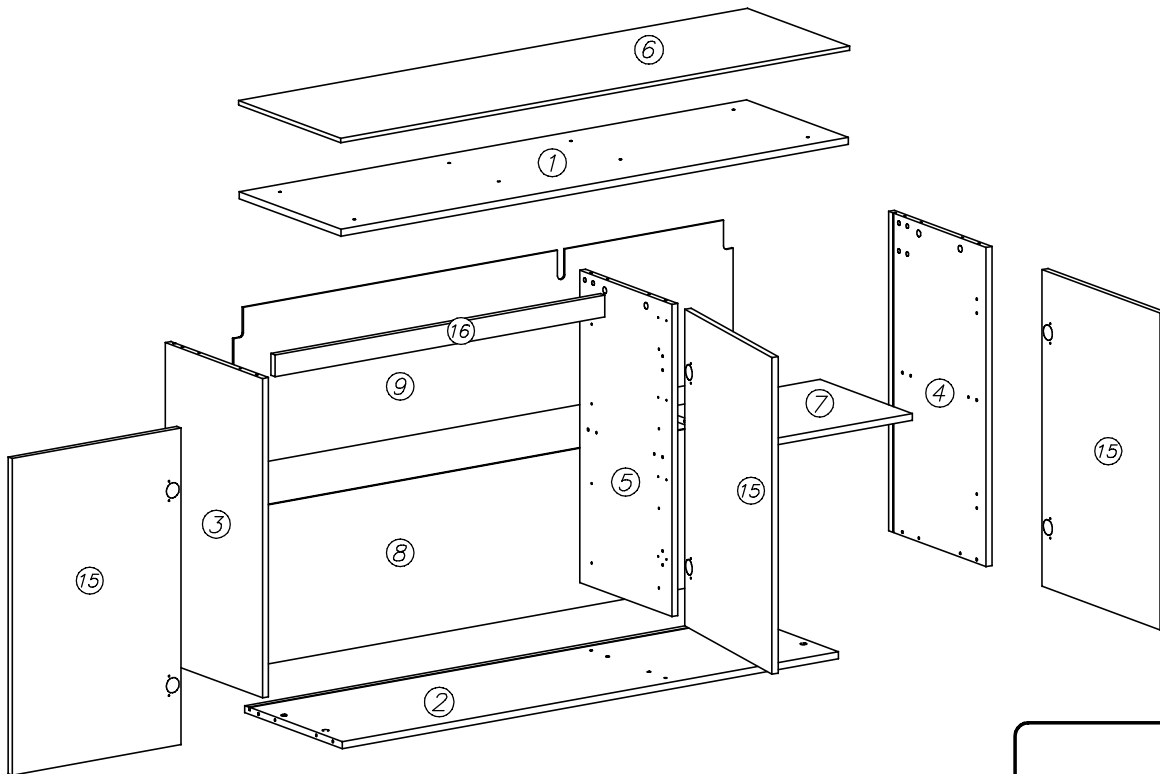

AURORA komoda 3D wisząca

I7 ø18 x...(18)	F15 x...(5)	I1 x...(10)	C10 Z35PL x...(2)	
L14 x...(3)	C3 Z35PR x...(4)	U13 x...(3)	D10 PZ35PL x...(2)	A1 ø7x50 x...(2)
G57 3,5x16 x...(6)	D3 PZ35PR x...(4)	U12R x...(2)	U12L x...(1)	G2 3x20 x...(19)
K1 ø15x12 x...(18)	G55 6x22 x...(8)	U11R x...(2)	U11L x...(1)	S2 x...(12)
K10 x...(18)	G4 4x16 x...(34)	W2 x...(1)	M11 x...(1)	B2 ø6x35 x...(20)