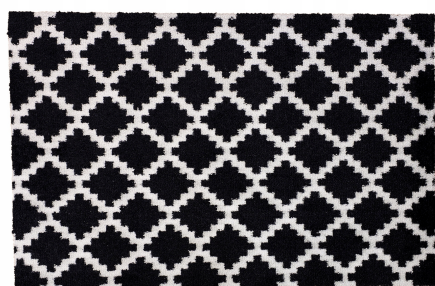

WYCIERACZKA DO BUTÓW POD DRZWI MATA WEJŚCIOWA GŁADKA ANTYPOŚLIZGOWA 50x70CM

Galeria Produktu

Opis Produktu

MIĘKKIE I PUSZYSTE WŁOSIE - zapewnia komfort i przyjemne uczucie pod stopami

ANTYPOŚLIZGOWY SPÓD - gwarantuje bezpieczeństwo i stabilność użytkowania

SZEROKIE ZASTOSOWANIE - idealny jako dywanik kuchenny, łazienkowy lub do przedpokoju

TRWAŁY POLIAMID - odporny na ścieranie materiał zachowujący intensywne kolory

ANTYELEKTROSTATYCZNY - nie przyciąga kurzu, idealny dla alergików

Specyfikacja:

Wymiary: 70x50 cm Grubość całkowita: 5 mm Specyfikacja materiału: poliamid 100%
Bezpieczeństwo: OekoTex Standard, ISO 9001 Podłoże: kauczuk nitrylowy
(antypoślizgowy) Styl: uniwersalny Zastosowanie: do wewnątrz Odpowiedni na
ogrzewanie podłogowe: tak Niemiecka marka: Living Zala Kształt: prostokąt
Waga: 900g Gęstość: 2600g/m²

Parametry Techniczne

Parametr	Wartość
Długość	70
Szerokość produktu	50
Marka	Allvo
Kod producenta	LIVING ZALA D6852CZARNYKRATA
Rodzaj	gotowa
Materiał	gumowa, tekstylna
Kolor	czarny
Grubość	5
Kolor dodatkowy	biały
Przeznaczenie	do wewnątrz
Informacje dodatkowe	właściwości antypoślizgowe
Waga produktu z opakowan	0.9
EAN (GTIN)	5902186804494
Stan	Nowy