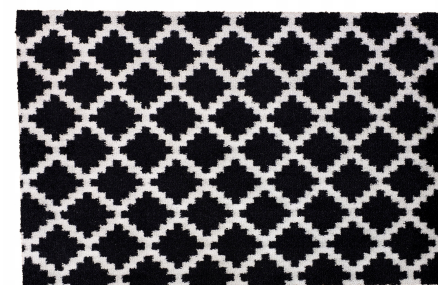

WYCIERACZKA DO BUTÓW POD DRZWI MATA WEJŚCIOWA GŁADKA ANTYPOŚLIZGOWA 50x70CM

Galeria Produktu

Opis Produktu

MIĘKKIE I PUSZYSTE WŁOSIE - zapewnia komfort i przyjemne uczucie pod stopami

ANTYPOŚLIZGOWY SPÓD - gwarantuje bezpieczeństwo i stabilność użytkowania

SZEROKIE ZASTOSOWANIE - idealny jako dywanik kuchenny, łazienkowy lub do przedpokoju

TRWAŁY POLIAMID - odporny na ścieranie materiał zachowujący intensywne kolory

ANTYELEKTROSTATYCZNY - nie przyciąga kurzu, idealny dla alergików

Specyfikacja:

Wymiary: 70x50 cm Grubość całkowita: 5 mm Specyfikacja materiału: poliamid 100%
Bezpieczeństwo: OekoTex Standard, ISO 9001 Podłoże: kauczuk nitrylowy
(antypoślizgowy) Styl: uniwersalny Zastosowanie: do wewnątrz Odpowiedni na
ogrzewanie podłogowe: tak Niemiecka marka: Living Zala Kształt: prostokąt
Waga: 900g Gęstość: 2600g/m²

Parametry Techniczne

Parametr	Wartość
Długość	70
Szerokość produktu	50
Marka	Allvo
Kod producenta	LIVING ZALA D6852CZARNYKRATA
Rodzaj	gotowa
Materiał	gumowa, tekstylna
Kolor	czarny
Grubość	5
Kolor dodatkowy	biały
Przeznaczenie	do wewnątrz
Informacje dodatkowe	właściwości antypoślizgowe
Waga produktu z opakowan	0.9
EAN (GTIN)	5902186804494
Stan	Nowy