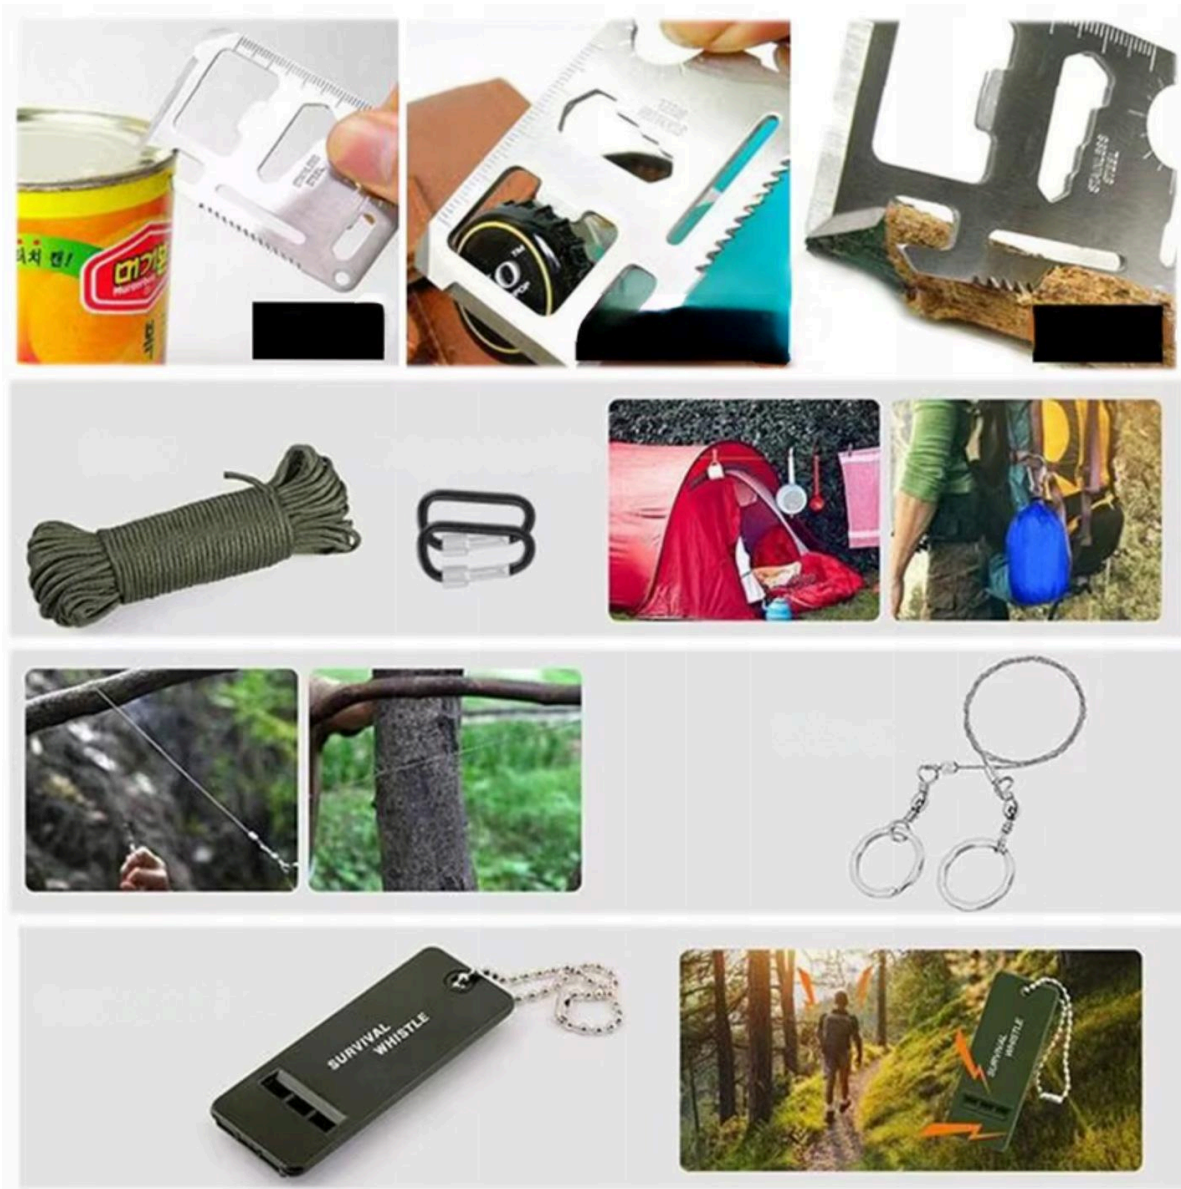

★ Dlaczego warto wybrać ten zestaw?

- ✓ Wszystko w jednym – gotowy zestaw przetrwania
- ✓ Praktyczne narzędzia zamiast zbędnych gadżetów
- ✓ Kompaktowa forma – łatwy do przenoszenia
- ✓ Uniwersalne zastosowanie w terenie i awarii
- ✓ Świetna baza pod własny zestaw EDC lub survivalowy

✦ **Niezbędnik survivalowy**, który zapewnia bezpieczeństwo, funkcjonalność i gotowość w każdej sytuacji – w terenie i poza nim.