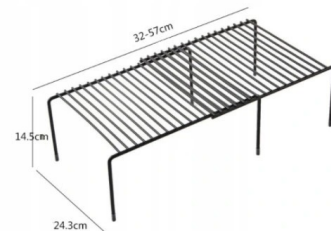

Półka Metalowa Rozsuwana Czarna Stojak do Szafki Kuchennej Organizer

Opis produktu:

Metalowa rozsuwana półka to idealne rozwiązanie dla osób ceniących porządek w kuchennych szafkach. Dzięki uniwersalnej konstrukcji pasuje do różnych przestrzeni, oferując łatwy dostęp do przechowywanych produktów. Wykonana z wytrzymałego metalu, zapewnia trwałość i stabilność, a jej czarny, minimalistyczny design dodaje elegancji każdemu wnętrzu. To nie tylko funkcjonalny organizer, ale i estetyczny dodatek, pozwalający efektywnie zarządzać przestrzenią.

Dlaczego to świetny wybór?

- Regulowana szerokość
- Trwała konstrukcja
- Oszczędność miejsca
- Estetyczny design
- Uniwersalne zastosowanie
- Łatwy montaż
- Stabilność i wytrzymałość

Cechy produktu:

Materiał	Stal malowana proszkowo
Kolor	Czarny
Szerokość	33-57 cm
Głębokość	24 cm
Wysokość	15 cm
Waga	Okolo 1,5 kg
Konstrukcja	Rozsuwana
Zastosowanie	Kuchnia, łazienka, spiżarnia, biuro