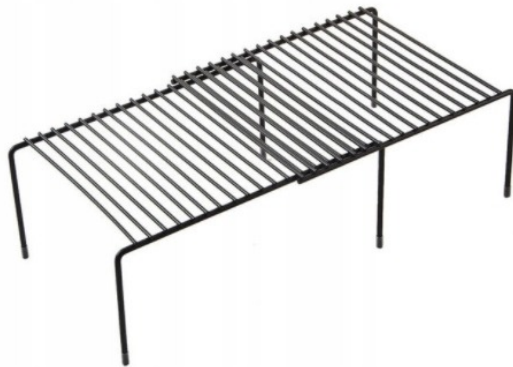

Półka Metalowa Rozsuwana Czarna Stojak do Szafki Kuchennej Organizer

Opis produktu:

Metalowa rozsuwana półka to idealne rozwiązanie dla osób ceniących porządek w kuchennych szafkach. Dzięki uniwersalnej konstrukcji pasuje do różnych przestrzeni, oferując łatwy dostęp do przechowywanych produktów. Wykonana z wytrzymałego metalu, zapewnia trwałość i stabilność, a jej czarny, minimalistyczny design dodaje elegancji każdemu wnętrzu. To nie tylko funkcjonalny organizer, ale i estetyczny dodatek, pozwalający efektywnie zarządzać przestrzenią.

Dlaczego to świetny wybór?

- Regulowana szerokość
- Trwała konstrukcja
- Oszczędność miejsca
- Estetyczny design
- Uniwersalne zastosowanie
- Łatwy montaż
- Stabilność i wytrzymałość

Cechy produktu:

Materiał	Stal malowana proszkowo
Kolor	Czarny
Szerokość	33-57 cm
Głębokość	24 cm
Wysokość	15 cm
Waga	Okolo 1,5 kg
Konstrukcja	Rozsuwana
Zastosowanie	Kuchnia, łazienka, spiżarnia, biuro