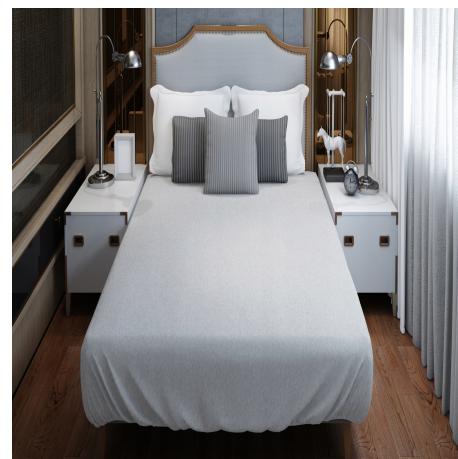

Prześcieradło FROTTE z gumką 160x200 GRUBE popiel PRODUKT POLSKI KONEY

Galeria Produktu

Opis Produktu

Prześcieradło FROTTE z gumką 160x200 cm jasny popiel

Prześcieradło FROTTE z gumką 160x200 cm jasny popiel

Prześcieradło idealnie dopasowuje się do materaca przy czym nie ulega przemieszczeniu. Wysokiej jakości materiał wykorzystany do produkcji gwarantuje trwałości koloru i rozmiaru. Podszycie krawędzi tkaniny gumką pozwala na dokładne przyleganie materiału do materaca. To niezwykle wygodne oraz praktyczne rozwiązanie dla każdego. Prześcieradło zachowuje przez długi okres swoje estetyczne walory.