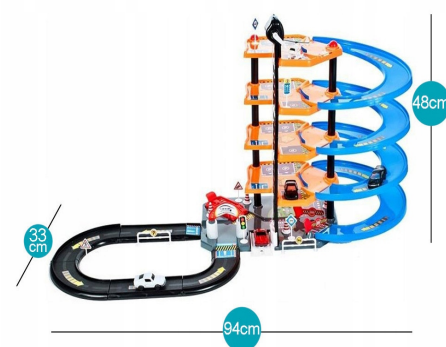

Duży GARAŻ PARKING 5 POZIOMOWY TOR SAMOCHODOWY WINDA MYJNIA AUTA HELIKOPTER

Galeria Produktu

Opis Produktu

Cechy główne i zalety:

aż pięciopoziomowy parking z garażem dla aut! obok parkingu jest tor wyścigowy dla najszybszych aut na parkingu! miejsca parkingowe dla pojazdów i helikoptera, myjnia i podnośnik parking posiada windę, którą zawieziemy auta na jedno z czterech pięter na każdym piętrze znajduje się zjeżdżalnia prowadząca na sam dół! oznakowanie parkingu jest zgodnie z zasadami ruchu drogowego pozwala zrozumieć podstawowe zasady ruchu drogowego świetnie dobrana kolorystyka przyciąga uwagę dziecka rozwija wyobraźnię i zdolności manualne dostarcza frajdy na długie godziny zabawy

Dane techniczne:

ilość poziomów: 5 poziomów winda dla samochodów: tak, wjeżdża na każde piętro tor wyścigowy: tak, obok parkingu myjnia: tak podnośnik: tak zjeżdżalnia dla samochodów: tak, z każdego piętra miejsca parkingowe: tak, na każdym piętrze do samodzielnej

złożenia: tak wymiary produktu w pełni rozłożonego: 94x48x33 cm wymiary opakowania: 57x33,5x10 cm wymiary autek: 7,5x3x3,5 cm wymiary helikoptera: 9,2x4x2,5 cm materiał: plastik wiek: od 3 lat waga z opakowaniem: 1,53 kg

Parametry Techniczne

Parametr	Wartość
Marka	Stator
Kolor	wielokolorowy
Kod producenta	Y223
Seria	Graraż piętrowy
Model	Duży parking piętrowy
Informacje dot. bezpieczeństwa	Nie nadaje się dla dzieci w wieku poniżej 36 miesięcy
Minimalny wiek dziecka	3
Rodzaj pojazdu	garaż
Wiek dziecka	3 lata +
Bohater / Bajka	brak
Płeć	chłopcy
Materiał	plastik
Skala	nie dotyczy
Efekty	brak
Baterie	Niewymagane
Certyfikaty, opinie, atesty	CE, EN 71
Wysokość produktu	48
Szerokość produktu	33
Długość	94
Waga produktu z opakowan	1.53
EAN (GTIN)	5903819991642
Stan	Nowy