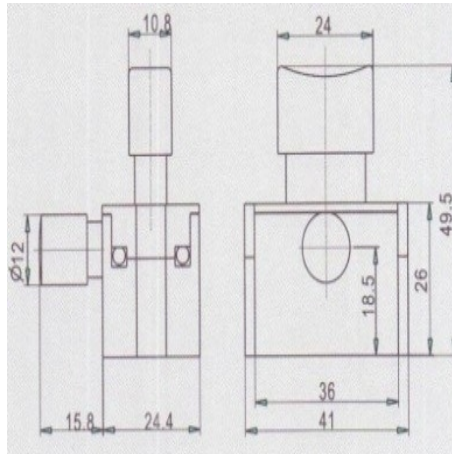

Wyłącznik do szlifierki kątowej przecinarki do metalu uniwersalny 12A 250V

Galeria Produktu

Opis Produktu

Brak opisu

Parametry Techniczne

Parametr	Wartość
Kod producenta	43-CD227
Marka	LSP
Rodzaj	włącznik
EAN (GTIN)	5903794707290
Stan	Nowy