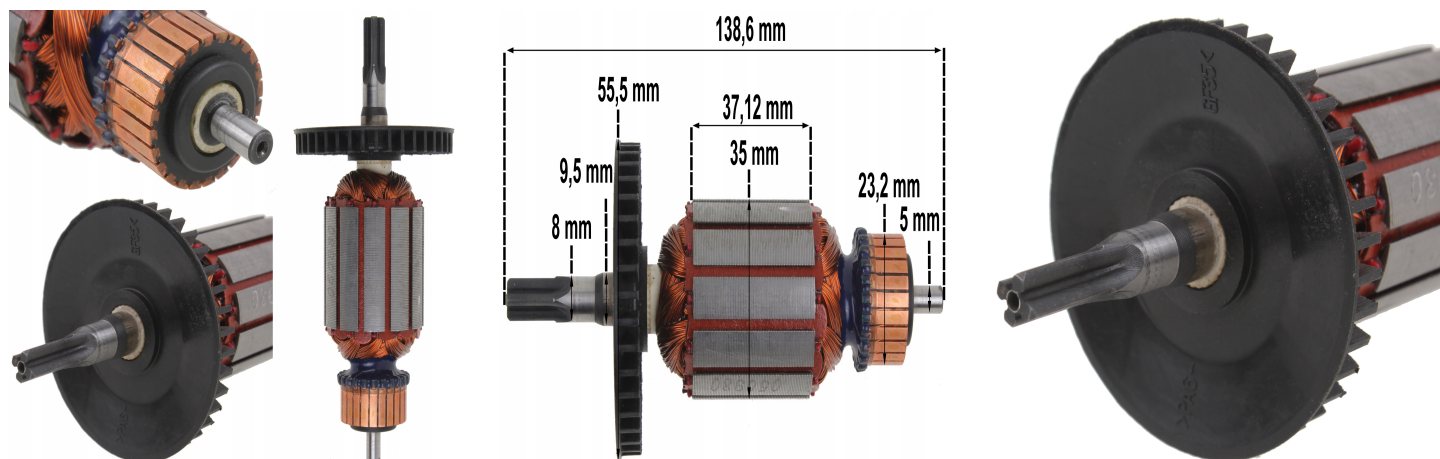

Wirnik typ Bosch wiertarka PSB 400 z prosty zęb

Galeria Produktu

Opis Produktu

Brak opisu

Parametry Techniczne

Parametr	Wartość
Kod producenta	21-050
Marka	LSP
Rodzaj	wirnik
Pasuje do marki	Bosch
EAN (GTIN)	5903794704046
Stan	Nowy