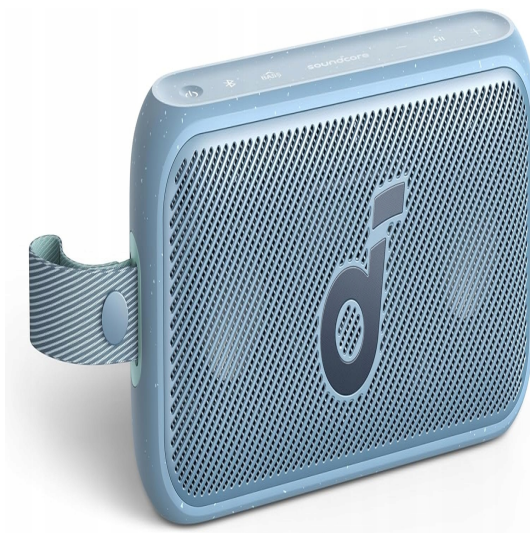

# Głośnik Bluetooth mobilny soundcore Motion 300, Hi-Res, 30W, Niebieski

## Opis produktu:

Soundcore Motion 300 to przenośny głośnik Bluetooth, który łączy w sobie nowoczesną technologię dźwięku i kompaktową budowę. Dzięki mocnej obudowie i odporności na wodę, idealnie nadaje się na wypady na plażę czy pikniki. Wysoka jakość dźwięku Hi-Res i potężny bas sprawiają, że muzyka nabiera głębi i energii. Lekki i niewielki, jest wygodny w transporcie, co czyni go doskonałym towarzyszem każdej przygody.

## Dlaczego to świetny wybór?

- Wysoka jakość dźwięku
- Wodoszczelność IPX7
- Kompaktowe rozmiary
- Długi czas pracy na baterii
- Lekka konstrukcja
- Funkcja multispeaker
- Stereo brzmienie

## Cechy produktu:

Moc	30W
Czas pracy na baterii	13 godzin
Technologia dźwięku	Hi-Res
Wodoszczelność	IPX7
Bluetooth	5.3
Waga	830 gramów
Wymiary	199 x 92 x 50 mm
Funkcja multispeaker	Tak