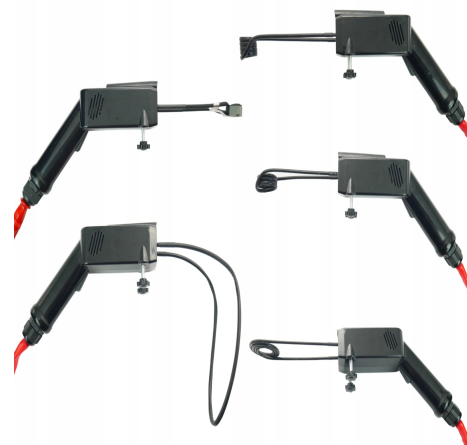

Podgrzewacz indukcyjny do śrub blach Schwarz Induktor 3000 3kVA 230V

Galeria Produktu

Opis Produktu

☑ W zestawie podgrzewacza:

Urządzenie Schwarz Induktor 3000 Ergonomiczny uchwyt do cewek Przewód zasilający 230V Zestaw cewek: → Cewki boczne - 2szt. → Cewka płaska - 1szt. → Cewka elastyczna (flex) - 1szt. → Cewka ogniskująca - 1szt. Instrukcja obsługi w języku polskim

☑ Nagrzewnica indukcyjna Schwarz Induktor 3000 - kompaktowe i skuteczne rozwiązanie

→ Schwarz Induktor 3000 to profesjonalna nagrzewnica indukcyjna o mocy 3kVA, z napięciem 230 V. → Urządzenie idealnie sprawdzi się przy odkręcaniu zabezpieczonych śrub, usuwaniu naklejek, wgnieceń i starych powłok lakierniczych. → Technologia indukcyjna to nowoczesne rozwiązanie, które eliminuje potrzebę stosowania palników gazowych, zapewniając szybkie, bezpieczne i precyzyjne podgrzewanie metalowych elementów. → Cewki z miedzianymi uzwojeniami gwarantują równomierny rozkład ciepła.

Parametry Techniczne

Parametr	Wartość
Kod producenta	Nagrzewnica Schwarz Induktor 3000 3kVA 230V
Marka	Schwarz Werkzeuge
Waga produktu z opakowan	5.61
Maksymalna moc	3000
Zasilanie	elektryczne
Przeznaczenie	do blach
Cechy dodatkowe	podgrzewacz indukcyjny
EAN (GTIN)	5904507012106
Stan	Nowy