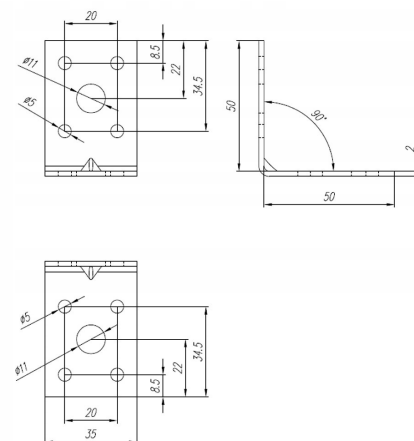

# KPL5 KĄTOWNIK MONTAŻOWY ŁĄCZNIK CIESIELSKI 50x50x35x2 10szt OCYNK DOMAX

## Opis Produktu

Oryginalny produkty renomowanej firmy Domax® Kątownik z przetłaczeniem lekkim - charakteryzuje się dostosowaniem otworów do wymagań Eurokodu. Cena "Kup teraz" dotyczy 10 sztuk kątowników

## Parametry Techniczne

Parametr	Wartość
Marka	Domax
Kod producenta	4055
Materiał	stal
Długość	5
Szerokość produktu	3.5
Rodzaj	kątownik
Waga produktu z opakowan	0.3
EAN (GTIN)	5907708158109

---

Stan

Nowy