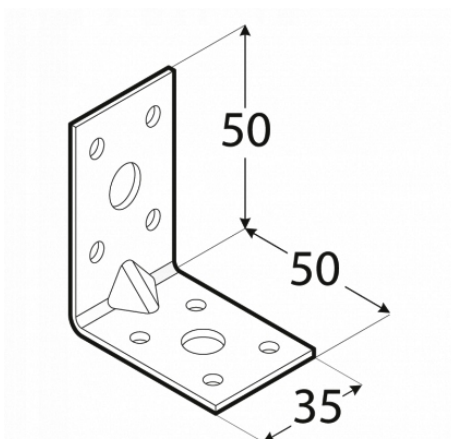

# KPL5 KĄTOWNIK MONTAŻOWY ŁĄCZNIK CIESIELSKI 50x50x35x2 10szt OCYNK DOMAX

## Opis Produktu

Oryginalny produkty renomowanej firmy Domax® Kątownik z przetłaczeniem lekkim - charakteryzuje się dostosowaniem otworów do wymagań Eurokodu. Cena "Kup teraz" dotyczy 10 sztuk kątowników

## Parametry Techniczne

Parametr	Wartość
Marka	Domax
Kod producenta	4055
Materiał	stal
Długość	5
Szerokość produktu	3.5
Rodzaj	kątownik
Waga produktu z opakowan	0.3
EAN (GTIN)	5907708158109

---

Stan

Nowy