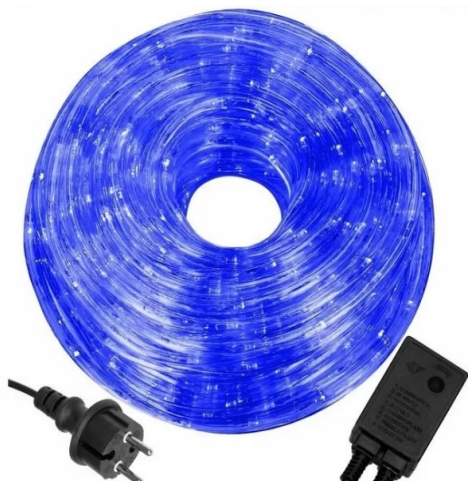

KARTA TECHNICZNA PRODUKTU

Produkt: Wąż Świetlny Zewnętrzny LED Lampki Choinkowe LED Girlanda Niebieski 10m
 Wysokiej jakości wąż świetlny LED przeznaczony do użytku zewnętrznego i wewnętrznego. Dzięki klasie szczelności IP44 oraz energooszczędnym diodom LED doskonale sprawdza się jako dekoracja świąteczna, elewacyjna i ogrodowa. Możliwość łączenia kilku węży pozwala tworzyć efektowne instalacje świetlne.

Parametr	Wartość
Kolor światła	Niebieski
Długość węża	10 metrów
Długość zestawu	10m (odcinek świecący ~8m + kabel)
Moc	16 W
Zasilanie	220-240 V (sieciowe)
Klasa szczelności	IP44 - odporność na wilgoć i warunki zewnętrzne
Kolor przewodu	Przezroczysty
Rodzaj diod	LED energooszczędne
Ilość trybów świecenia	8
Pamięć trybu	Brak - po ponownym włączeniu uruchamia się domyślny tryb
Certyfikaty	CE, RoHS
Przewody	Miedziane, odporne na zerwanie
Programator	Wbudowany, z możliwością zmiany efektu świecenia

ZASTOSOWANIE

- Ozdoba domu i ogrodu (kontury budynku, dachu, okien)
- Dekoracja tarasu, balkonu, altany, ogrodzenia i balustrad

- Aranżacje świąteczne, imprezowe i okolicznościowe
- Wystrój witryn sklepowych, restauracji, hoteli i sal bankietowych
- Możliwość łączenia wielu węży w jeden długi łańcuch świetlny

ZALETY

- Odporność na warunki atmosferyczne (IP44)
- Bezpieczne i trwałe wykonanie - przewody miedziane
- Energooszczędne diody LED o wysokiej jasności
- Możliwość łączenia dowolnych odcinków
- Nie gaśnie przy awarii pojedynczej diody
- Elastyczna konstrukcja - łatwy montaż