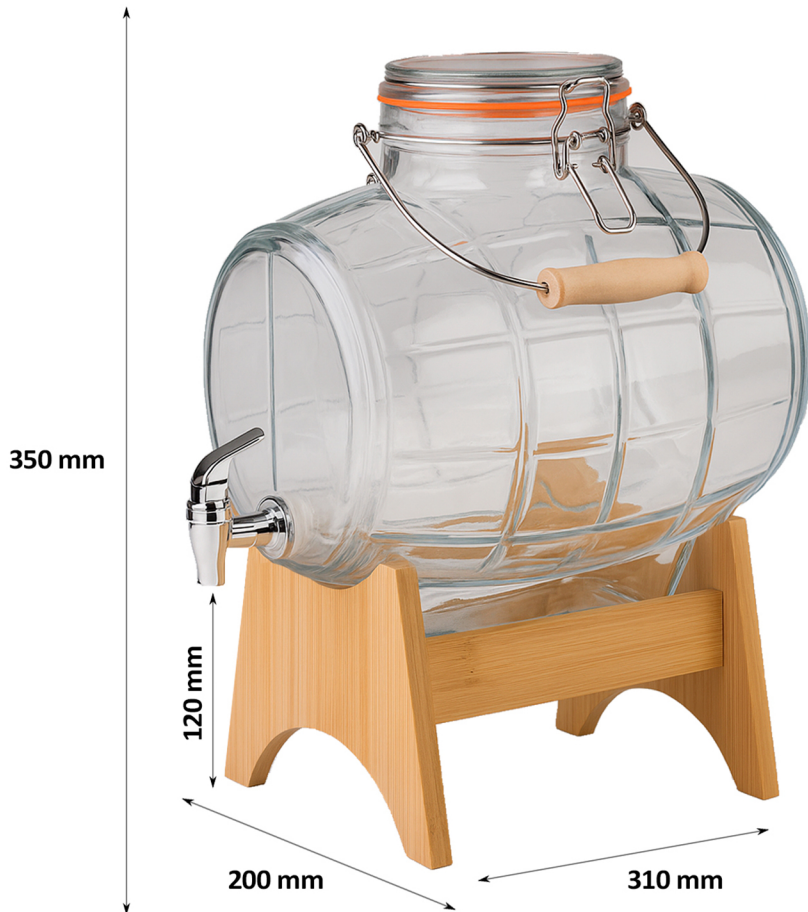

Beczówka 8 L z kranikiem, uchwytem i mechanicznym zamknięciem na drewnianej podstawce

- ✓ Materiał: **Szkoło**
- ✓ Pojemność: **8 l**
- ✓ Wysokość: **35 cm**
- ✓ Długość: **31 cm**
- ✓ Szerokość: **20 cm**
- ✓ Średnica wlewu: **10,5 cm**
- ✓ Waga: **3,46 kg**