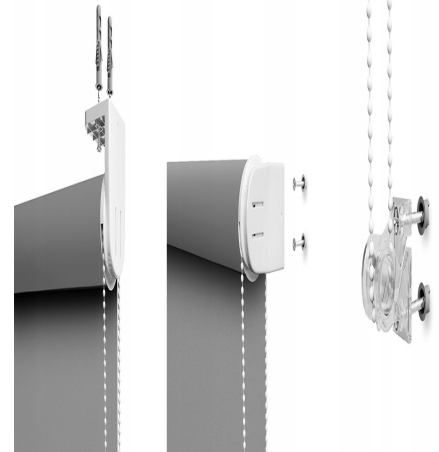

Roleta ścienna wolnowiszcząca gładka wymiar 130x180

Galeria Produktu

Opis Produktu

JAKOŚĆ * ZAUFANIE * RENOMA

Kupując rolety z naszej oferty otrzymujecie Państwo produkt, który spotkał się z szerokim uznaniem klientów.

Mechanizm:

Funkcja MultiStop utrzymuje roletę w miejscu nawet, gdy nie jest rozwinięta do końca

Napinacz łańcuszka zapobiega jego plątaniu oraz poprawia komfort użytkownika

Mechanizm w kolorze białym Montaż do ściany, sufitu lub górnej części wnęki okiennej

Łańcuszek po lewej lub po prawej stronie rolety Mechanizm jest uniwersalny - oznacza

to, że można dowolnie przymocować go do ściany lub do sufitu, jak również zmienić

stronę łańcuszka.

Parametry Techniczne

Parametr	Wartość
Kod producenta	SK
Marka	DecoDesign
Długość	180
Szerokość produktu	130
Stopień zaciemnienia	półzaciemniające
Kolor	wielokolorowy
Typ montażu	inwazyjny
EAN (GTIN)	5902838219782
Stan	Nowy