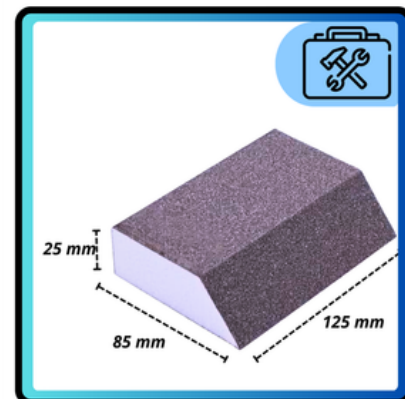

FastPackAge

Kostka Kłosek Szlifierski Gąbka Ścierna do Szlifowania Gładzi SKOŚNA P150

GALERIA

OPIS

Gąbka czterostronna z ziarnem węgla krzemowego, odporna na złamanie .

Przeznaczona do obróbki materiałów takich jak drewno, farby i metale, szpachle.

Idealnie nadaje się do szlifowania płaskich powierzchni i kątów.
Produkt wielokrotnego użytku (można go myć)

PARAMETRY

Wymiary: 125 x 85 x 25 mm
Granulacja: P150

Materiał ścierny: Węgiel krzemowy
Ilość stron ściernych: 4
Opis granulacji na każdej sztuce
Zawartość zestawu : 1 sztuk